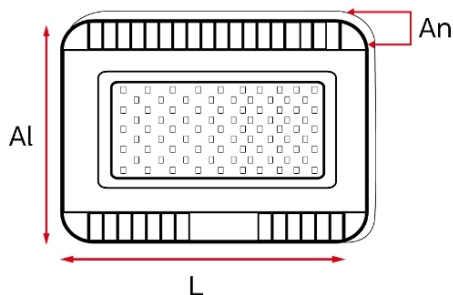

Características

- No genera calor y no emite CO2.
- Libre de rayo UV. Libre de mercurio
- Endendido instantáneo.
- Soporte regulable giratorio, que le permite direccionar la luz en diferentes ángulos.
- Bajo consumo y ahorro de energía, fácil instalación.

Aplicaciones

- Diseño ultra delgado ideal para espacios reducidos.
- Se puede utilizar en zonas amplias como jardines, calles y parques.

MONOFÁSICO CON LÍNEA TIERRA

Información Técnica

Código:	OP-100CWE271
Marca:	OPALUX
Alimentación:	220-240VAC
Frecuencia:	50/60 Hz
Potencia:	100W
Factor de Potencia:	0.9
Lúmenes:	8500 Lm
Ángulo de Proyección:	>100°
Temperatura de Color:	6500K
Tipo de LED:	SMD
Cantidad de LED:	108
Tiempo de Vida:	50 000 Hrs
Protección:	IP65
Temperatura de Funcionamiento:	-25°C~+55°C
Eficiencia Luminosa:	140~150Lm/W

Información Técnica

Carcasa:	Aluminio
Grado de Protección:	Clase I
Color de Carcasa:	Negro
Peso:	1.5 Kg

Dimensiones (cm)

L	Al	An
32	22.5	3.8

Advertencia y Recomendación de Seguridad

Recordar que toda instalación debe realizarse con la llave de suministro eléctrica apagada para evitar lesiones personales y debe ser realizada por una persona cualificada.