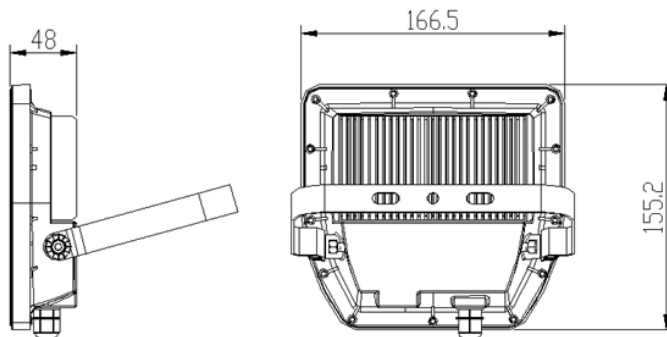

Dimensiones

Datos del Producto

Código	Descripción	EAN 10	EAN 40	Peso del producto (g)
7012355	LEDVANCE FLOODLIGHT 30W-3.000K	4052899957237	4052899957299	670
7012356	LEDVANCE FLOODLIGHT 30W-5.000K	4052899957244	4052899957305	670

Clave	Dimensiones EAN10 (mm)	Peso EAN 10(g)	Dimensiones EAN40 (mm)	Peso EAN 40 (g)	Unidades por caja
82884	182.3x54.3x192.3	720	412x392x410	21.800	10
82885	182.3x54.3x192.3	720	412x392x410	21.800	10

Curva de Distribución Fotométrica