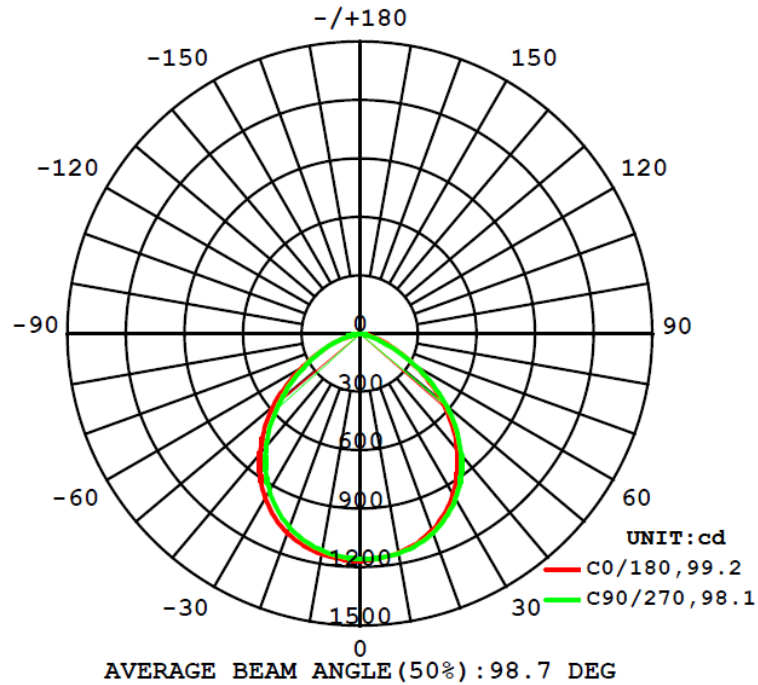

Potencia nominal	30 W
Voltaje	120-240 V ~ (opera desde 100 V~)
Flujo Luminoso	2.700 lm
Temperatura de Color	3.000 K / 5.000 K
Índice de Reproducción de Color (IRC)	> 80
Ángulo de Apertura	100°
Vida útil	30.000 hs
Dimerizable	No
Garantía	3 años
Grado de Protección	IP65

Clave	Dimensiones EAN10 (mm)	Peso EAN 10(g)	Dimensiones EAN40 (mm)	Peso EAN 40 (g)	Unidades por caja
82884	182.3x54.3x192.3	720	412x392x410	21.800	10
82885	182.3x54.3x192.3	720	412x392x410	21.800	10

Curva de Distribución Fotométrica

Curva de Iluminación a Distancia