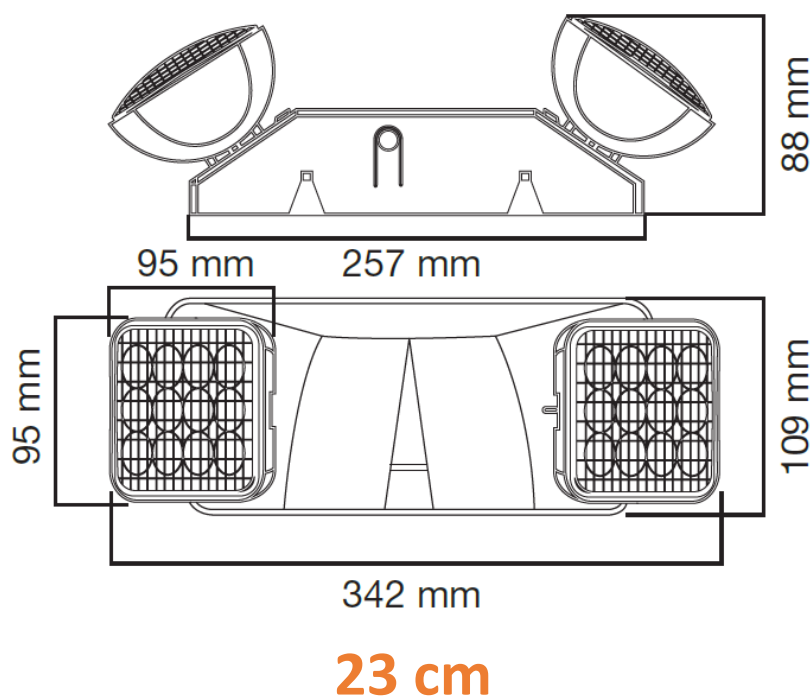

## Características del Producto

Potencia Nominal	2W
Tensión Nominal	120-277 V~
Flujo Luminoso	210 lm
Eficiencia	105 lm/W
Temperatura de Color	6 500 K
Índice de Reproducción de Color (IRC)	>80
Vida Útil del LED	30 000 h L70/B50
Tipo de Batería	Recargable Ni-Cd (Níquel-Cadmio)
Duración de la Batería	90 minutos
Tiempo de Carga Completa de la Batería	24 horas
Atenuable	No
Índice de Protección	IP20
Garantía	1 año
Mínima y Máxima Temperatura de Operación	-20~...+50°C
Mínima y Máxima Temperatura de Almacenaje	-40~...+70°C
Factor de Potencia	>0.7
Distorsión de Armónicas	<32%

## Dimensiones

## Datos del Producto

Clave	Descripción	Pieza Caja	Peso (g)	EAN 10	Dimensiones EAN10 (mm)	Peso EAN 10 (g)	EAN 40	Dimensiones EAN40 (mm)	Peso EAN 40 (g)
7012812	LED EMERGENCY LIGHT 30CM	2	86	7501026907968	350x125x100	90	7501026909023	360x270x120	2040
7012813	LED EMERGENCY LIGHT 40CM	2	1009	7501026907975	420x150x120	1015	7501026909030	430x330x140	3020