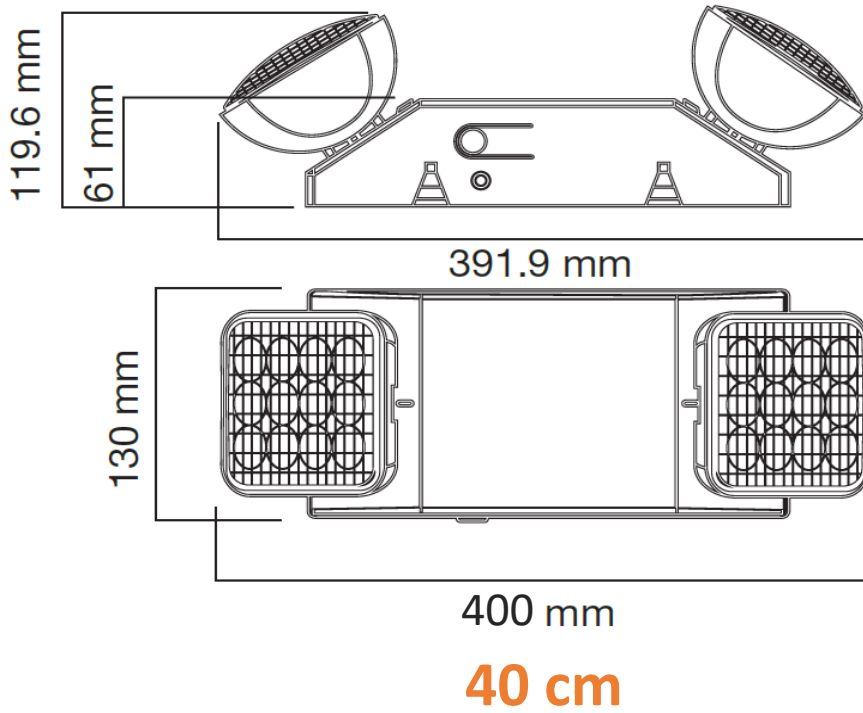

## Características del Producto

Potencia Nominal	2W
Tensión Nominal	120-277 V~
Flujo Luminoso	210 lm
Eficiencia	105 lm/W
Temperatura de Color	6 500 K
Índice de Reproducción de Color (IRC)	>80
Vida Útil del LED	30 000 h L70/B50
Tipo de Batería	Recargable Ni-Cd (Níquel-Cadmio)
Duración de la Batería	90 minutos
Tiempo de Carga Completa de la Batería	24 horas
Atenuable	No
Índice de Protección	IP20
Garantía	1 año
Mínima y Máxima Temperatura de Operación	-20~...+50°C
Mínima y Máxima Temperatura de Almacenaje	-40~...+70°C
Factor de Potencia	>0.7
Distorsión de Armónicas	<32%

## Dimensiones

## Datos del Producto

Clave	Descripción	Pieza Caja	Peso (g)	EAN 10	Dimensiones EAN10 (mm)	Peso EAN 10 (g)	EAN 40	Dimensiones EAN40 (mm)	Peso EAN 40 (g)
7012812	LED EMERGENCY LIGHT 30CM	2	86	7501026907968	350x125x100	90	7501026909023	360x270x120	2040
7012813	LED EMERGENCY LIGHT 40CM	2	1009	7501026907975	420x150x120	1015	7501026909030	430x330x140	3020