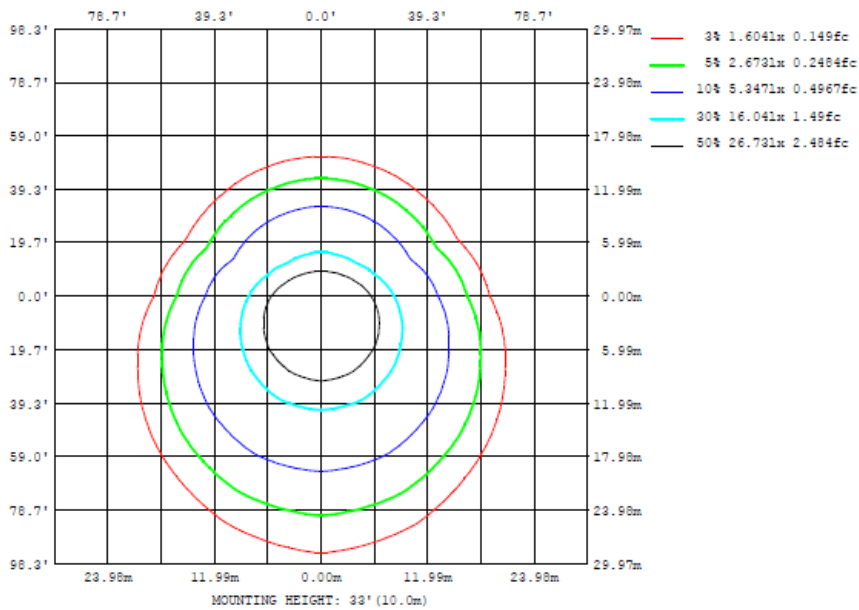

Potencia nominal	150 W
Equivalencia	1 x 250 W MH
Tensión nominal	100-277 V
Flujo luminoso	13 500 lm
Eficiencia en lm/w	90 lm/W
Temperatura de color	5.000 K
Índice de reproducción de color (IRC)	>80
Factor de potencia	0.97
Ángulo de apertura	Asimétrico 86 x 100°
Vida útil	50.000 h
Dimerizable	No
Grado de protección / IP	IP65
Temperatura de utilización	-30~... + 40°C
Temperatura de almacenaje	-40~... + 70°C
Garantía	5 años
Distorsión de armónicas / THD	<20%

Dimensiones

Datos del producto

Clave	Descripción	Pieza Caja	Peso (g)	EAN 40	Dimensiones EAN40 (mm)	Peso EAN 40 (g)
7014635	LEDVANCE FLOODLIGHT ASY 150W/850 100-277V	1	3000	405807510 0015	381x416x297	3700

Altura de Montaje

Diagrama Fotométrico

Flux out: 6996 lm

Height	Eavg, Emax	Angle: 84.81deg	Diameter
1m	2561, 5347lx		182.66cm
2m	640.3, 1337lx		365.31cm
3m	284.6, 594.1lx		547.97cm
4m	160.1, 334.2lx		730.62cm
5m	102.4, 213.9lx		913.28cm
6m	71.14, 148.5lx		1095.93cm
7m	52.27, 109.1lx		1278.59cm
8m	40.02, 83.54lx		1461.24cm
9m	31.62, 66.01lx		1643.90cm
10m	25.61, 53.47lx		1826.55cm