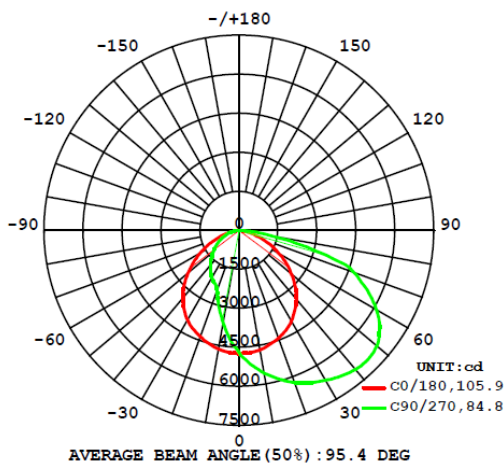

Potencia nominal	150 W
Equivalencia	1 x 250 W MH
Tensión nominal	100-277 V
Flujo luminoso	13 500 lm
Eficiencia en lm/w	90 lm/W
Temperatura de color	5.000 K
Índice de reproducción de color (IRC)	>80
Factor de potencia	0.97
Ángulo de apertura	Asimétrico 86 x 100°
Vida útil	50.000 h
Dimerizable	No
Grado de protección / IP	IP65
Temperatura de utilización	-30~... + 40°C
Temperatura de almacenaje	-40~... + 70°C
Garantía	5 años
Distorsión de armónicas / THD	<20%

Altura de Montaje

Diagrama Fotométrico

Flux out: 6996 lm

Height	Eavg, Emax	Angle: 84.81deg	Diameter
1m	2561, 5347lx		182.66cm
2m	640.3, 1337lx		365.31cm
3m	284.6, 594.1lx		547.97cm
4m	160.1, 334.2lx		730.62cm
5m	102.4, 213.9lx		913.28cm
6m	71.14, 148.5lx		1095.93cm
7m	52.27, 109.1lx		1278.59cm
8m	40.02, 83.54lx		1461.24cm
9m	31.62, 66.01lx		1643.90cm
10m	25.61, 53.47lx		1826.55cm