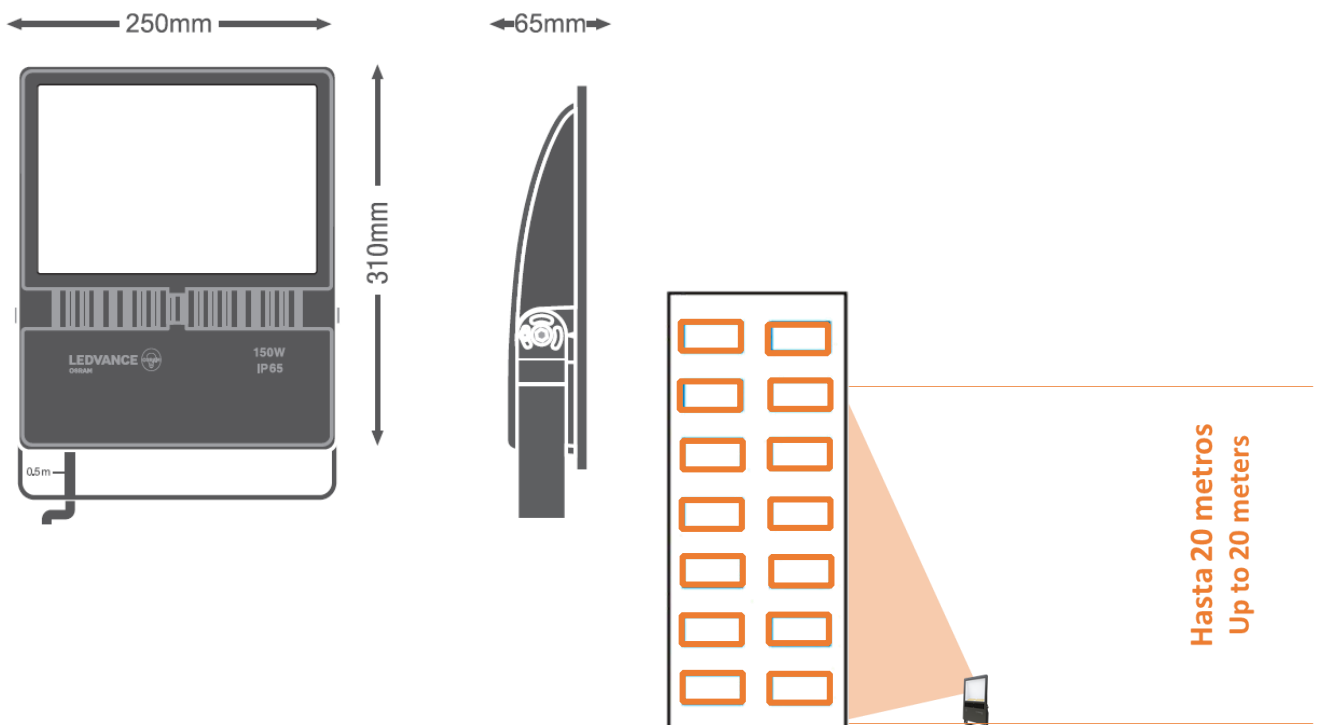

LEDVANCE

LEDVANCE® FLOODLIGHT ASYMMETRICAL 150W 100-277V 5000K

Ahorro de energía

50%

VIDA ÚTIL
50.000 h

Aprende a instalar las luminarias LEDVANCE
¡Es muy fácil!

Beneficios

- ✓ Diseño compacto y fácil instalación
- ✓ IP65
- ✓ Luz asimétrica direccionada a 86x100°
- ✓ Driver interno
- ✓ Ilumina hasta 20 mts

Potencia nominal	150 W
Equivalencia	1 x 250 W MH
Tensión nominal	100-277 V
Flujo luminoso	13 500 lm
Eficiencia en lm/w	90 lm/W
Temperatura de color	5.000 K
Índice de reproducción de color (IRC)	>80
Factor de potencia	0.97
Ángulo de apertura	Asimétrico 86 x 100°
Vida útil	50.000 h
Dimerizable	No
Grado de protección / IP	IP65
Temperatura de utilización	-30~... + 40°C
Temperatura de almacenaje	-40~... + 70°C
Garantía	5 años
Distorsión de armónicas / THD	<20%

Dimensiones

Datos del producto

Clave	Descripción	Pieza Caja	Peso (g)	EAN 40	Dimensiones EAN40 (mm)	Peso EAN 40 (g)
7014635	LEDVANCE FLOODLIGHT ASY 150W/850 100-277V	1	3000	405807510 0015	381x416x297	3700

Altura de Montaje

Diagrama Fotométrico

Flux out: 6996 lm

Height	Eavg, Emax	Angle: 84.81deg	Diameter
1m	2561, 5347lx		182.66cm
2m	640.3, 1337lx		365.31cm
3m	284.6, 594.1lx		547.97cm
4m	160.1, 334.2lx		730.62cm
5m	102.4, 213.9lx		913.28cm
6m	71.14, 148.5lx		1095.93cm
7m	52.27, 109.1lx		1278.59cm
8m	40.02, 83.54lx		1461.24cm
9m	31.62, 66.01lx		1643.90cm
10m	25.61, 53.47lx		1826.55cm