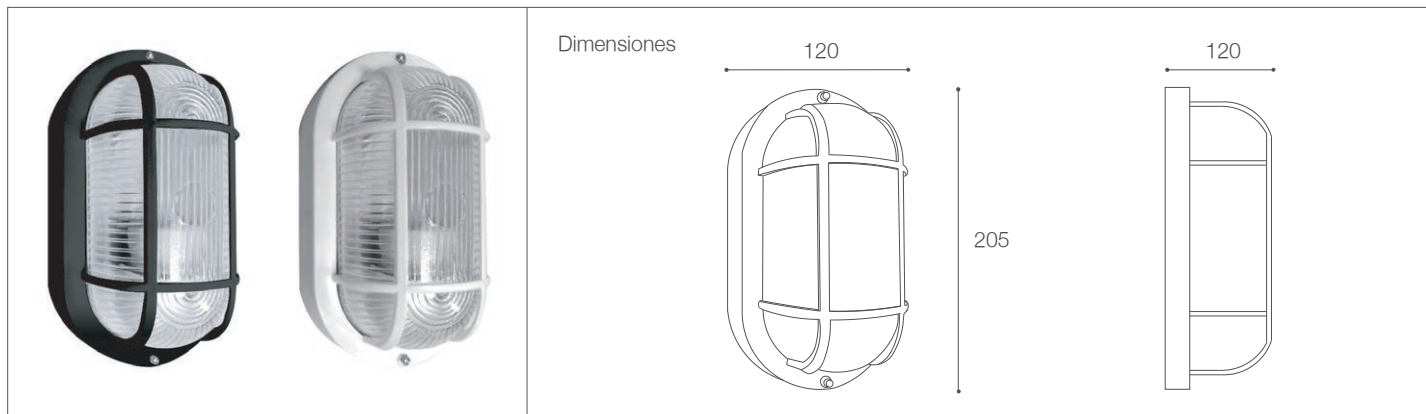

Aplique Exterior para Adosar

Luminaria para Exterior - Iluminación Exterior

73-WPL-1800C/BK | 145760 | T001-L002-F007-S003 | 8726191811196
73-WPL-1800C/WH | 145761 | T001-L002-F007-S003 | 8726191811202

Datos técnicos

W	1xE27 Máx. 60W
V	220-240V
Hz	50-60Hz
Índice de Protección	IP54
Índice de Resistencia	IK06
Socket	E27

Descripción

Aplique para Exterior con rejilla, índice de protección IP54. Uso con lámpara 1xE27 Máx. 60W. No incluye foco o bombillo.

Características de la Luminaria

-Material cuerpo: Policarbonato y Vidrio
-Acabado: Mate

-Dimensiones cuerpo: Ø120x205mm

-Colores:  
Blanco Negro

Usos

-Estacionamientos
-Fachadas
-Terrazas
-Escaleras
-Ingresos
-Perímetros
-Jardines