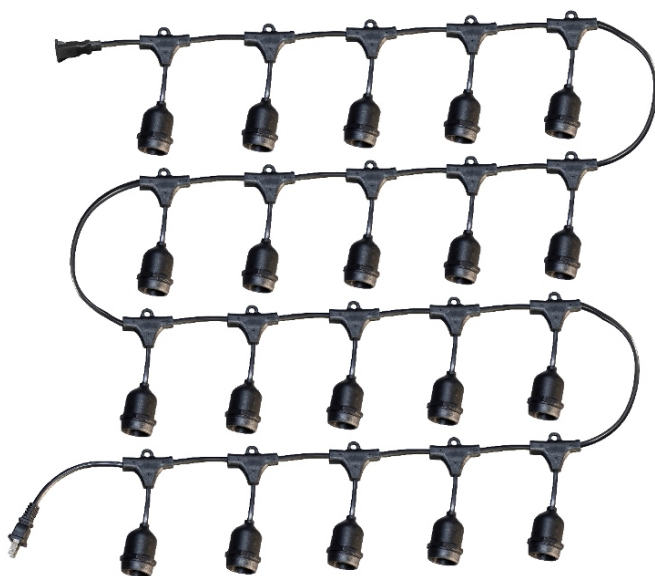

**LED**  
LIGHT

**10**  
Metros

**100%**  
COBRE

**BASE**  
E27

**OPALUX**<sup>®</sup>  
Lighting

**Iluminación**

**OP-20E27**

Sockets Decorativos OPALUX para toda clase de eventos en exterior e interiores. Crean el ambiente para que pueda sentarse, relajarse y disfrutar de la noche.

## Información Técnica

Código	Marca	Voltaje (VAC)	Corriente (A)	Cantidad de Sockets
OP-20E27	OPALUX	127-250	10A	20

Código	Distancia (Metros)	Trama entre Sockets (cm)	Base	Color
OP-20E27	10M	50CM	E27	Negro