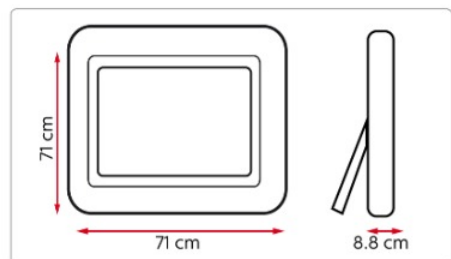

Dimensiones del Reflector
71cmx71cmx8.8cm

CARACTERÍSTICAS TÉCNICAS

Marca:	OPALUX
Potencia:	1000W
Lumenes:	120000Lm
Color de Temp.:	10000K
Voltaje:	100-265V
F.P:	0.9
Peso:	28.53Kg
Tipo y Cantidad de LED:	SMD2835/1560