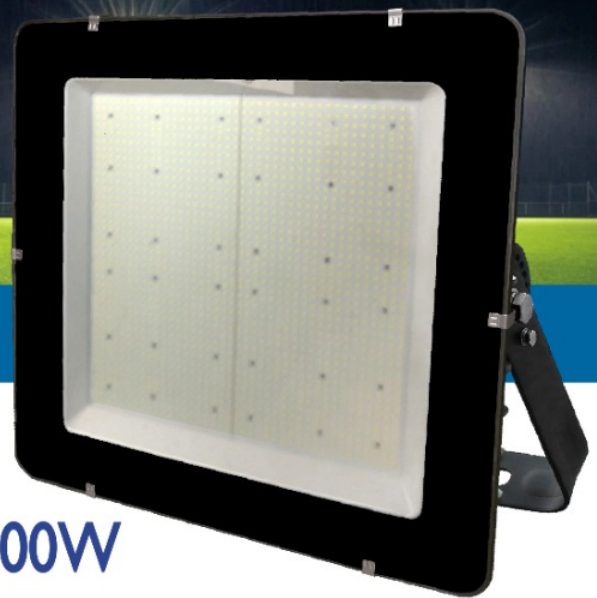

Ficha Técnica

OPALUX®

REFLECTOR ESTADIO 1000W

CODIGO: OP-FST1000CW

El reflector de 1000W fue diseñado para el alumbrado en los altos niveles, como podría ser en muelles o estadios deportivos. Cuenta con una protección IP65, la cual permite exponerlo a la humedad del exterior sin deteriorar la calidad del producto.

- Ofrece una alta eficacia luminosa y óptico
- Sencilla instalación
- Diseño moderno y exclusivo
- Peso y tamaño optimizados

Aplicaciones

- Para iluminación de Estadios
- Estacionamientos
- Para espectáculos o conciertos
- Para túneles o puentes, etc.

Dimensiones del Reflector
71cmx71cmx8.8cm

CARACTERÍSTICAS TÉCNICAS

Marca:	OPALUX
Potencia:	1000W
Lumenes:	120000Lm
Color de Temp.:	10000K
Voltaje:	100-265V
F.P:	0.9
Peso:	28.53Kg
Tipo y Cantidad de LED:	SMD2835/1560