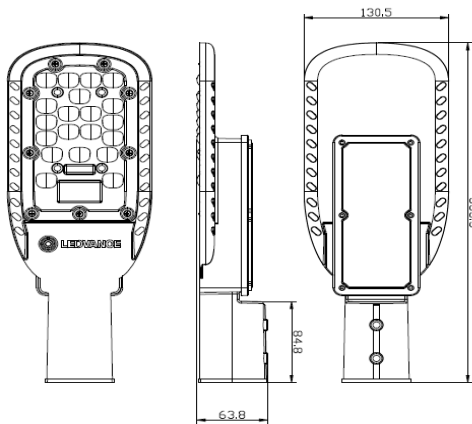

Características del Producto

Potencia Nominal	30W / 50W / 70W
Equivalencia	(30W) 70W AM (50W) 100W AM (70W) 150W AM
Tensión Nominal	100 - 240 V~
Flujo Luminoso	(30W) 3 000 lm / (50W) 5 000 lm / (70W) 7 000 lm
Eficiencia	100 lm/W
Temperatura de Color	4 000 K / 6 500 K
Índice de Reproducción de Color (IRC)	>80
Ángulo de Apertura	135*75
Vida Útil	50 000 h
Atenuable	No
Índice de Protección	IP65
Garantía	5 años
Protección contra Impactos Mecánicos	IK08
Mínima y Máxima Temperatura de Operación	-30~... +55°C
Mínima y Máxima Temperatura de Almacenaje	-40~... +70°C
Factor de Potencia	>0.9
Distorsión de Armónicas	<20%

Datos del Producto

Clave	Descripción	Pieza Caja	Peso (g)	EAN 10	Dimensiones EAN10 (mm)	Peso EAN 10 (g)	EAN 40	Dimensiones EAN40 (mm)	Peso EAN 40 (g)
7015870	LEDVANCE AREALIGHT 30W 6500K	10	690	4058075259218	366X94X168mm	860	4058075259225	495x380x355	9290
7015871	LEDVANCE AREALIGHT 50W 6500K	10	722	4058075259232	396X91X178mm	920	4058075259249	480x410x375	9950
7015872	LEDVANCE AREALIGHT 70W 6500K	8	1020	4058075259256	446X99X198mm	1268	4058075259263	460x415x415	10920
7015873	LEDVANCE AREALIGHT 30W 4000K	10	690	4058075259270	366X94X168mm	860	4058075259287	495x380x355	9290
7015874	LEDVANCE AREALIGHT 50W 4000K	10	722	4058075259294	396X91X178mm	920	4058075259300	480x410x375	9950
7015875	LEDVANCE AREALIGHT 70W 4000K	8	1020	4058075259317	446X99X198mm	1268	4058075259324	460x415x415	10920

Dimensiones

30W

50W

70W