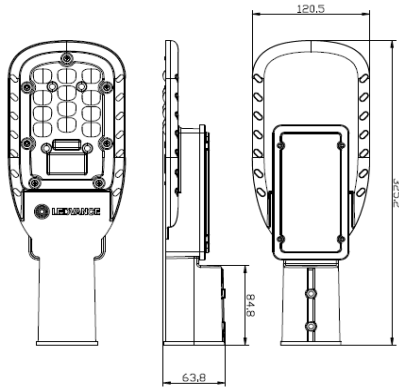

Características del Producto

Potencia Nominal	30W / 50W / 70W
Equivalencia	(30W) 70W AM (50W) 100W AM (70W) 150W AM
Tensión Nominal	100 - 240 V~
Flujo Luminoso	(30W) 3 000 lm / (50W) 5 000 lm / (70W) 7 000 lm
Eficiencia	100 lm/W
Temperatura de Color	4 000 K / 6 500 K
Índice de Reproducción de Color (IRC)	>80
Ángulo de Apertura	135*75
Vida Útil	50 000 h
Atenuable	No
Índice de Protección	IP65
Garantía	5 años
Protección contra Impactos Mecánicos	IK08
Mínima y Máxima Temperatura de Operación	-30~... +55°C
Mínima y Máxima Temperatura de Almacenaje	-40~... +70°C
Factor de Potencia	>0.9
Distorsión de Armónicas	<20%

Datos del Producto

Clave	Descripción	Pieza Caja	Peso (g)	EAN 10	Dimensiones EAN10 (mm)	Peso EAN 10 (g)	EAN 40	Dimensiones EAN40 (mm)	Peso EAN 40 (g)
7015870	LEDVANCE AREALIGHT 30W 6500K	10	690	4058075259218	366X94X168mm	860	4058075259225	495x380x355	9290
7015871	LEDVANCE AREALIGHT 50W 6500K	10	722	4058075259232	396X91X178mm	920	4058075259249	480x410x375	9950
7015872	LEDVANCE AREALIGHT 70W 6500K	8	1020	4058075259256	446X99X198mm	1268	4058075259263	460x415x415	10920
7015873	LEDVANCE AREALIGHT 30W 4000K	10	690	4058075259270	366X94X168mm	860	4058075259287	495x380x355	9290
7015874	LEDVANCE AREALIGHT 50W 4000K	10	722	4058075259294	396X91X178mm	920	4058075259300	480x410x375	9950
7015875	LEDVANCE AREALIGHT 70W 4000K	8	1020	4058075259317	446X99X198mm	1268	4058075259324	460x415x415	10920

Dimensiones

30W

50W

70W