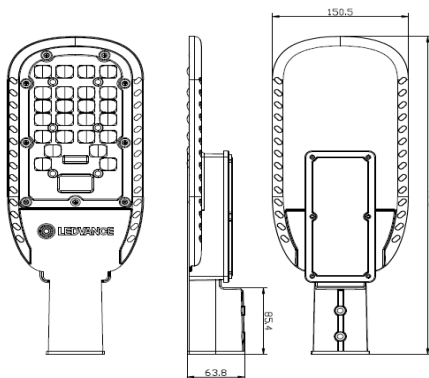

Características del Producto

Potencia Nominal	30W / 50W / 70W
Equivalencia	(30W) 70W AM (50W) 100W AM (70W) 150W AM
Tensión Nominal	100 - 240 V~
Flujo Luminoso	(30W) 3 000 lm / (50W) 5 000 lm / (70W) 7 000 lm
Eficiencia	100 lm/W
Temperatura de Color	4 000 K / 6 500 K
Índice de Reproducción de Color (IRC)	>80
Ángulo de Apertura	135*75
Vida Útil	50 000 h
Atenuable	No
Índice de Protección	IP65
Garantía	5 años
Protección contra Impactos Mecánicos	IK08
Mínima y Máxima Temperatura de Operación	-30~... +55°C
Mínima y Máxima Temperatura de Almacenaje	-40~... +70°C
Factor de Potencia	>0.9
Distorsión de Armónicas	<20%

Datos del Producto

Clave	Descripción	Pieza Caja	Peso (g)	EAN 10	Dimensiones EAN10 (mm)	Peso EAN 10 (g)	EAN 40	Dimensiones EAN40 (mm)	Peso EAN 40 (g)
7015870	LEDVANCE AREALIGHT 30W 6500K	10	690	4058075259218	366X94X168mm	860	4058075259225	495x380x355	9290
7015871	LEDVANCE AREALIGHT 50W 6500K	10	722	4058075259232	396X91X178mm	920	4058075259249	480x410x375	9950
7015872	LEDVANCE AREALIGHT 70W 6500K	8	1020	4058075259256	446X99X198mm	1268	4058075259263	460x415x415	10920
7015873	LEDVANCE AREALIGHT 30W 4000K	10	690	4058075259270	366X94X168mm	860	4058075259287	495x380x355	9290
7015874	LEDVANCE AREALIGHT 50W 4000K	10	722	4058075259294	396X91X178mm	920	4058075259300	480x410x375	9950
7015875	LEDVANCE AREALIGHT 70W 4000K	8	1020	4058075259317	446X99X198mm	1268	4058075259324	460x415x415	10920

Dimensiones

30W

50W

70W