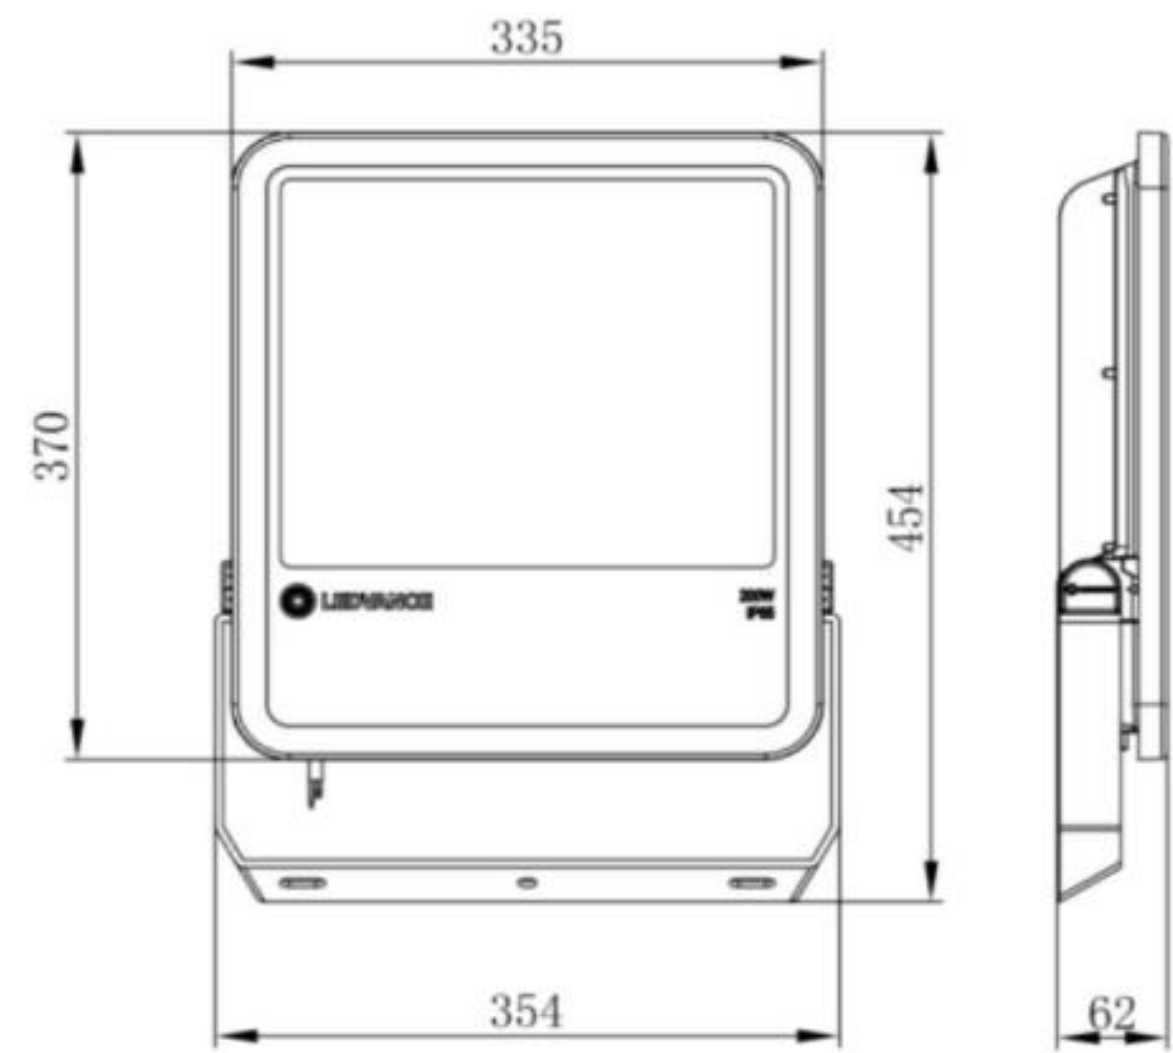

Entradas
Principales

Estacionamientos

Áreas
recreativas

PERFOR-
MANCE
CLASS

NOM

Características del Producto

Potencia Nominal	80W	125W	165W	200W
Flujo Luminoso 3000 K	8 800 lm	13 750 lm	18 150 lm	22 000 lm
Flujo Luminoso 5000 K	10 000 lm	15 000 lm	20 000 lm	25 000 lm
Equivalencia	175W AM	250W AM	400W AM	500W AM
Tensión Nominal	100 - 277 V~			
Frecuencia	50/60 Hz			
Eficiencia (+/- 10%)	110 lm/W (3 000 K)		120 lm/W (5 000 K)	
Temperatura de Color	3 000 K / 5 000 K		5000 K	
Índice de Reproducción de Color (IRC)	>80			
Factor de Potencia	>0.9			
Ángulo de Apertura	100°			
Vida Útil	50 000 h (L80)			
Atenuable	No			
Índice de Protección	IP65			
Protección contra Impactos Mecánicos	IK08			
Garantía	5 años			
Mínima y Máxima Temperatura de Operación	-30~... +50°C			
Mínima y Máxima Temperatura de Almacenaje	-40~... +70°C			
Distorsión de Armónicas (THD)	<20%			
Material de la luminaria	Aluminio			
Lente	Policarbonato			

Dimensiones

80W

125W

Dimensiones

165W

200W

Datos del Producto

Clave	Descripción	Pieza Caja	Peso (g)	EAN 10	Dimensiones EAN10 (mm)	Peso EAN 10 (g)	EAN 40	Dimensiones EAN40 (mm)	Peso EAN 40 (g)
7016888	LDV FLOODLIGHT PFM 80W/830 BK	2	1620	4058075426931	258x63x346	1 777	4058075426948	302x170x414	3966
7016891	LDV FLOODLIGHT PFM 80W/850 BK	2	1620	4058075427174	258x63x346	1 777	4058075427181	302x170x414	3966
7016892	LDV FLOODLIGHT PFM 125W/830 BK	2	2570	4058075430198	337x86x420	2 757	4058075430204	352x189x452	5985
7016893	LDV FLOODLIGHT PFM 125W/850 BK	2	2570	4058075430211	337x86x420	2 757	4058075430228	352x189x452	5985
7016894	LDV FLOODLIGHT PFM 165W/830 BK	2	3700	4058075430235	86x369x464	3 915	4058075430242	384x189x489	8409
7016895	LDV FLOODLIGHT PFM 165W/850 BK	2	3700	4058075430259	86x369x464	3 915	4058075430266	384x189x489	8409
7016896	LDV FLOODLIGHT PFM 200W/850 BK	2	4820	4058075430297	86x401x500	5 066	4058075430303	416x189x525	10776