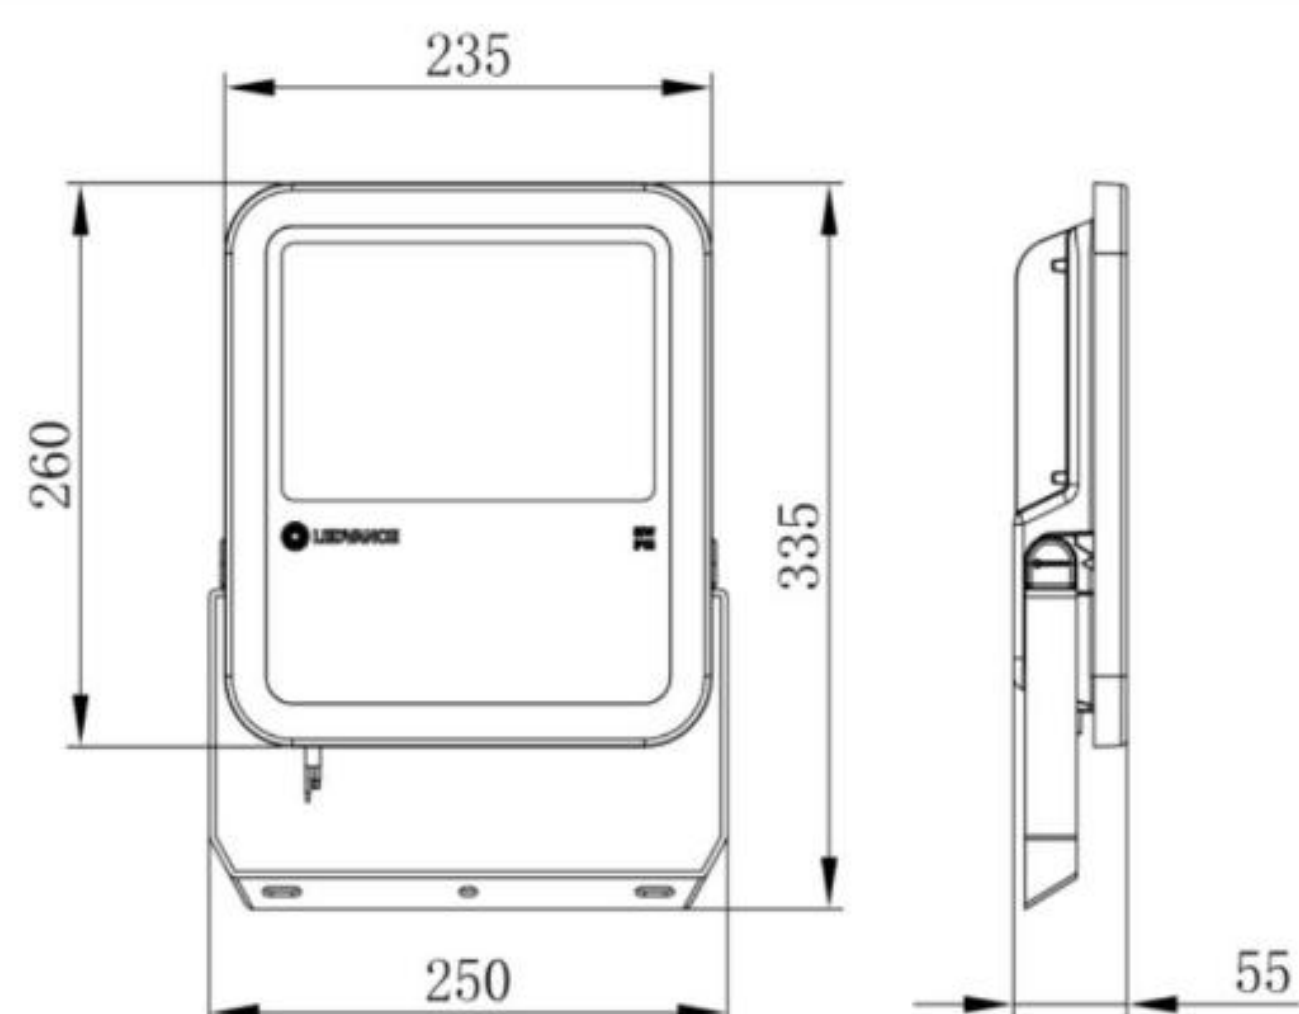

Entradas
Principales

Estacionamientos

Áreas
recreativas

PERFOR-
MANCE
CLASS

NOM

Características del Producto

Potencia Nominal	80W	125W	165W	200W
Flujo Luminoso 3000 K	8 800 lm	13 750 lm	18 150 lm	22 000 lm
Flujo Luminoso 5000 K	10 000 lm	15 000 lm	20 000 lm	25 000 lm
Equivalencia	175W AM	250W AM	400W AM	500W AM
Tensión Nominal	100 - 277 V~			
Frecuencia	50/60 Hz			
Eficiencia (+/- 10%)	110 lm/W (3 000 K)		120 lm/W (5 000 K)	
Temperatura de Color	3 000 K / 5 000 K		5000 K	
Índice de Reproducción de Color (IRC)	>80			
Factor de Potencia	>0.9			
Ángulo de Apertura	100°			
Vida Útil	50 000 h (L80)			
Atenuable	No			
Índice de Protección	IP65			
Protección contra Impactos Mecánicos	IK08			
Garantía	5 años			
Mínima y Máxima Temperatura de Operación	-30~... +50°C			
Mínima y Máxima Temperatura de Almacenaje	-40~... +70°C			
Distorsión de Armónicas (THD)	<20%			
Material de la luminaria	Aluminio			
Lente	Policarbonato			

Dimensiones

80W

125W

Dimensiones

165W

200W

Datos del Producto

Clave	Descripción	Pieza Caja	Peso (g)	EAN 10	Dimensiones EAN10 (mm)	Peso EAN 10 (g)	EAN 40	Dimensiones EAN40 (mm)	Peso EAN 40 (g)
7016888	LDV FLOODLIGHT PFM 80W/830 BK	2	1620	4058075426931	258x63x346	1 777	4058075426948	302x170x414	3966
7016891	LDV FLOODLIGHT PFM 80W/850 BK	2	1620	4058075427174	258x63x346	1 777	4058075427181	302x170x414	3966
7016892	LDV FLOODLIGHT PFM 125W/830 BK	2	2570	4058075430198	337x86x420	2 757	4058075430204	352x189x452	5985
7016893	LDV FLOODLIGHT PFM 125W/850 BK	2	2570	4058075430211	337x86x420	2 757	4058075430228	352x189x452	5985
7016894	LDV FLOODLIGHT PFM 165W/830 BK	2	3700	4058075430235	86x369x464	3 915	4058075430242	384x189x489	8409
7016895	LDV FLOODLIGHT PFM 165W/850 BK	2	3700	4058075430259	86x369x464	3 915	4058075430266	384x189x489	8409
7016896	LDV FLOODLIGHT PFM 200W/850 BK	2	4820	4058075430297	86x401x500	5 066	4058075430303	416x189x525	10776