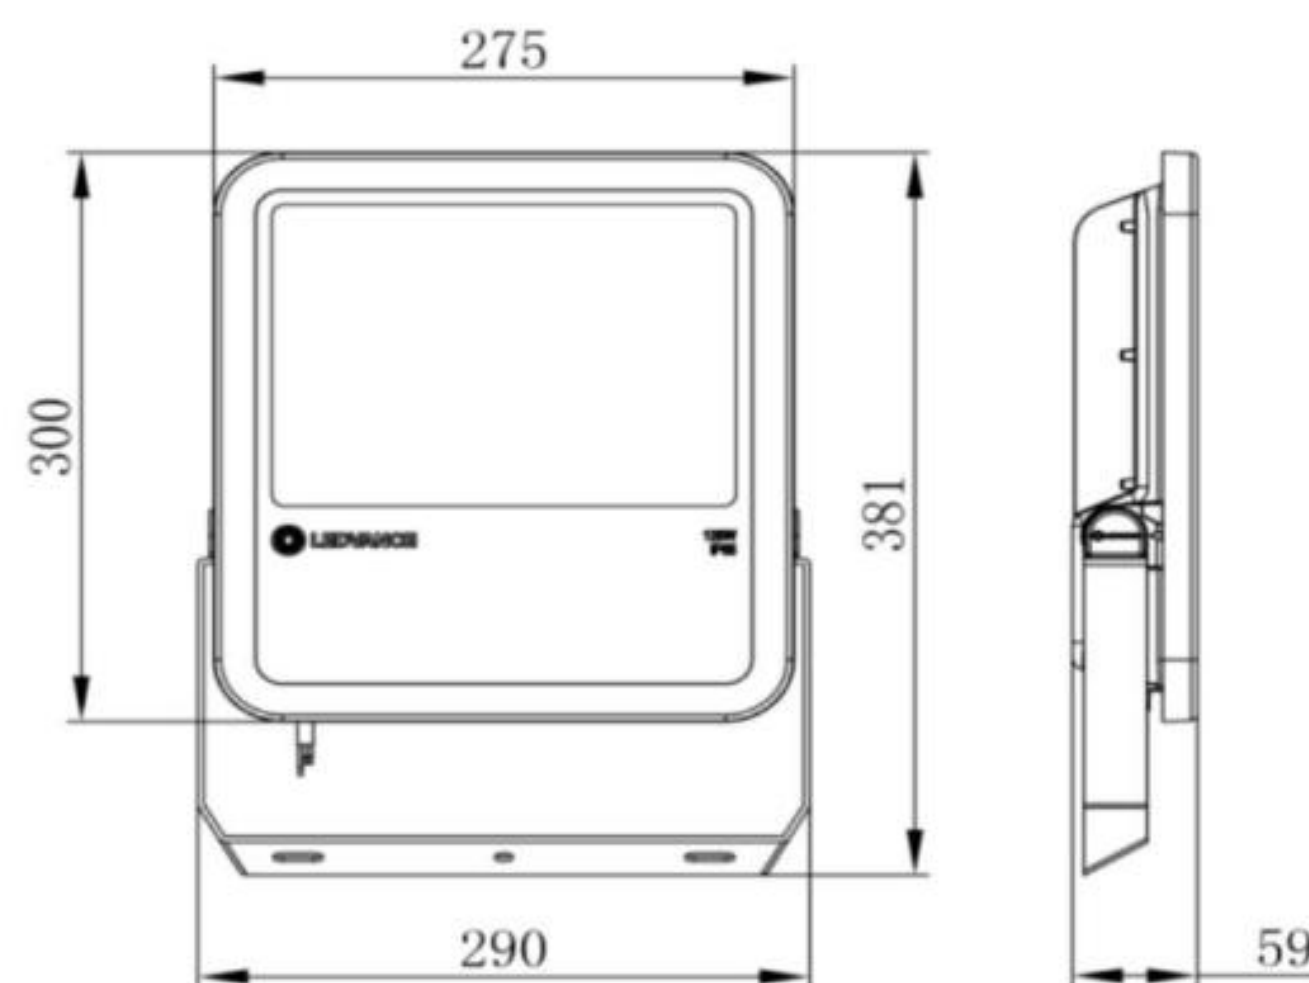

Entradas
Principales

Estacionamientos

Áreas
recreativas

PERFOR-
MANCE
CLASS

NOM

Características del Producto

Potencia Nominal	80W	125W	165W	200W
Flujo Luminoso 3000 K	8 800 lm	13 750 lm	18 150 lm	22 000 lm
Flujo Luminoso 5000 K	10 000 lm	15 000 lm	20 000 lm	25 000 lm
Equivalencia	175W AM	250W AM	400W AM	500W AM
Tensión Nominal	100 - 277 V~			
Frecuencia	50/60 Hz			
Eficiencia (+/- 10%)	110 lm/W (3 000 K)		120 lm/W (5 000 K)	
Temperatura de Color	3 000 K / 5 000 K		5000 K	
Índice de Reproducción de Color (IRC)	>80			
Factor de Potencia	>0.9			
Ángulo de Apertura	100°			
Vida Útil	50 000 h (L80)			
Atenuable	No			
Índice de Protección	IP65			
Protección contra Impactos Mecánicos	IK08			
Garantía	5 años			
Mínima y Máxima Temperatura de Operación	-30~... +50°C			
Mínima y Máxima Temperatura de Almacenaje	-40~... +70°C			
Distorsión de Armónicas (THD)	<20%			
Material de la luminaria	Aluminio			
Lente	Policarbonato			

Dimensiones

80W

125W

Dimensiones

165W

200W

Datos del Producto

Clave	Descripción	Pieza Caja	Peso (g)	EAN 10	Dimensiones EAN10 (mm)	Peso EAN 10 (g)	EAN 40	Dimensiones EAN40 (mm)	Peso EAN 40 (g)
7016888	LDV FLOODLIGHT PFM 80W/830 BK	2	1620	4058075426931	258x63x346	1 777	4058075426948	302x170x414	3966
7016891	LDV FLOODLIGHT PFM 80W/850 BK	2	1620	4058075427174	258x63x346	1 777	4058075427181	302x170x414	3966
7016892	LDV FLOODLIGHT PFM 125W/830 BK	2	2570	4058075430198	337x86x420	2 757	4058075430204	352x189x452	5985
7016893	LDV FLOODLIGHT PFM 125W/850 BK	2	2570	4058075430211	337x86x420	2 757	4058075430228	352x189x452	5985
7016894	LDV FLOODLIGHT PFM 165W/830 BK	2	3700	4058075430235	86x369x464	3 915	4058075430242	384x189x489	8409
7016895	LDV FLOODLIGHT PFM 165W/850 BK	2	3700	4058075430259	86x369x464	3 915	4058075430266	384x189x489	8409
7016896	LDV FLOODLIGHT PFM 200W/850 BK	2	4820	4058075430297	86x401x500	5 066	4058075430303	416x189x525	10776