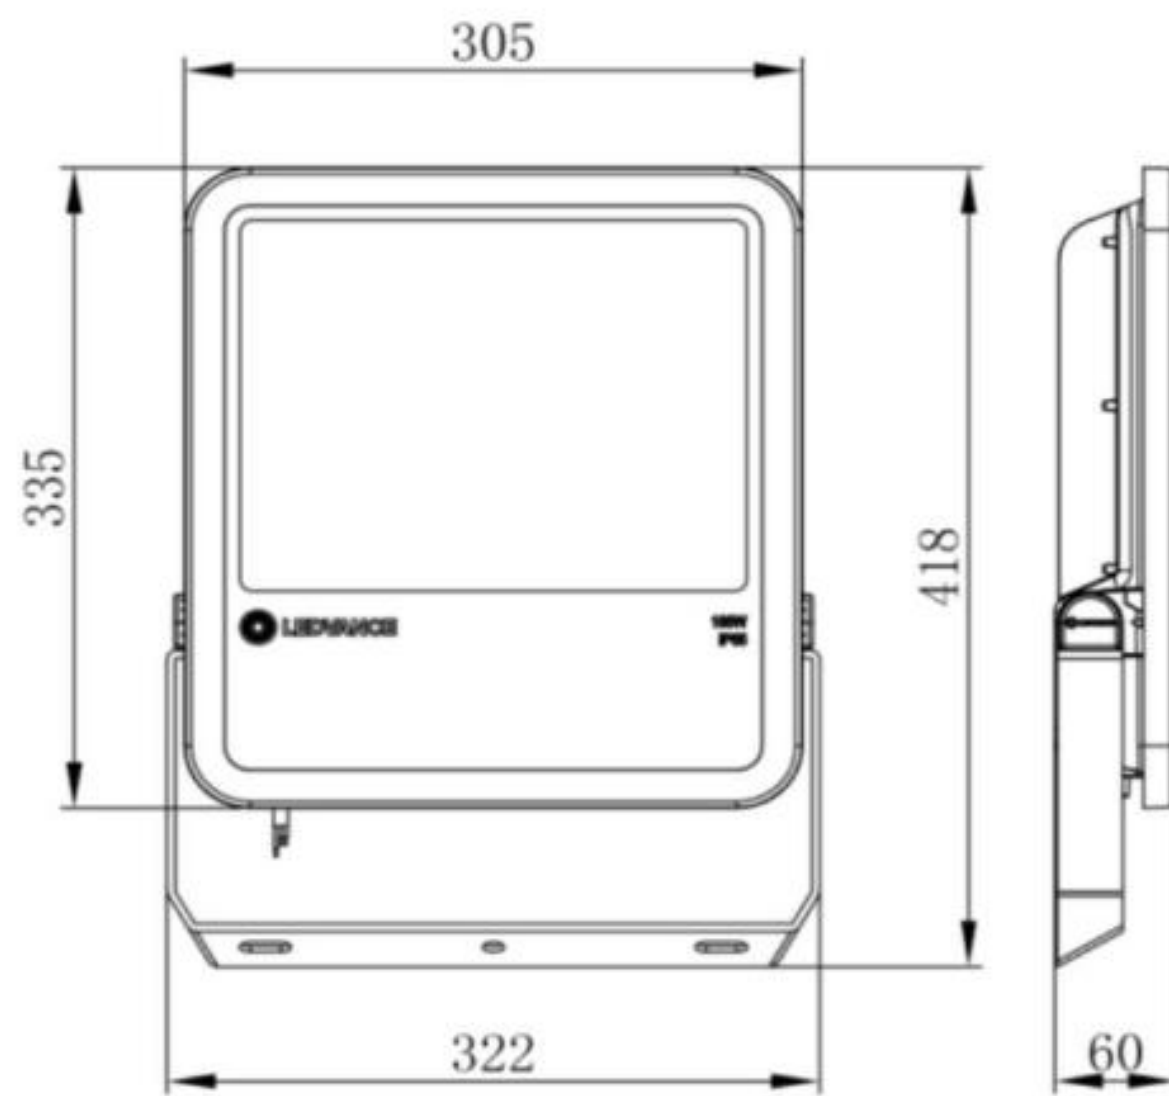

Entradas
Principales

Estacionamientos

Áreas
recreativas

PERFOR-
MANCE
CLASS

NOM

Características del Producto

Potencia Nominal	80W	125W	165W	200W
Flujo Luminoso 3000 K	8 800 lm	13 750 lm	18 150 lm	22 000 lm
Flujo Luminoso 5000 K	10 000 lm	15 000 lm	20 000 lm	25 000 lm
Equivalencia	175W AM	250W AM	400W AM	500W AM
Tensión Nominal	100 - 277 V~			
Frecuencia	50/60 Hz			
Eficiencia (+/- 10%)	110 lm/W (3 000 K)		120 lm/W (5 000 K)	
Temperatura de Color	3 000 K / 5 000 K		5000 K	
Índice de Reproducción de Color (IRC)	>80			
Factor de Potencia	>0.9			
Ángulo de Apertura	100°			
Vida Útil	50 000 h (L80)			
Atenuable	No			
Índice de Protección	IP65			
Protección contra Impactos Mecánicos	IK08			
Garantía	5 años			
Mínima y Máxima Temperatura de Operación	-30~... +50°C			
Mínima y Máxima Temperatura de Almacenaje	-40~... +70°C			
Distorsión de Armónicas (THD)	<20%			
Material de la luminaria	Aluminio			
Lente	Policarbonato			

Dimensiones

80W

125W

Dimensiones

165W

200W

Datos del Producto

Clave	Descripción	Pieza Caja	Peso (g)	EAN 10	Dimensiones EAN10 (mm)	Peso EAN 10 (g)	EAN 40	Dimensiones EAN40 (mm)	Peso EAN 40 (g)
7016888	LDV FLOODLIGHT PFM 80W/830 BK	2	1620	4058075426931	258x63x346	1 777	4058075426948	302x170x414	3966
7016891	LDV FLOODLIGHT PFM 80W/850 BK	2	1620	4058075427174	258x63x346	1 777	4058075427181	302x170x414	3966
7016892	LDV FLOODLIGHT PFM 125W/830 BK	2	2570	4058075430198	337x86x420	2 757	4058075430204	352x189x452	5985
7016893	LDV FLOODLIGHT PFM 125W/850 BK	2	2570	4058075430211	337x86x420	2 757	4058075430228	352x189x452	5985
7016894	LDV FLOODLIGHT PFM 165W/830 BK	2	3700	4058075430235	86x369x464	3 915	4058075430242	384x189x489	8409
7016895	LDV FLOODLIGHT PFM 165W/850 BK	2	3700	4058075430259	86x369x464	3 915	4058075430266	384x189x489	8409
7016896	LDV FLOODLIGHT PFM 200W/850 BK	2	4820	4058075430297	86x401x500	5 066	4058075430303	416x189x525	10776