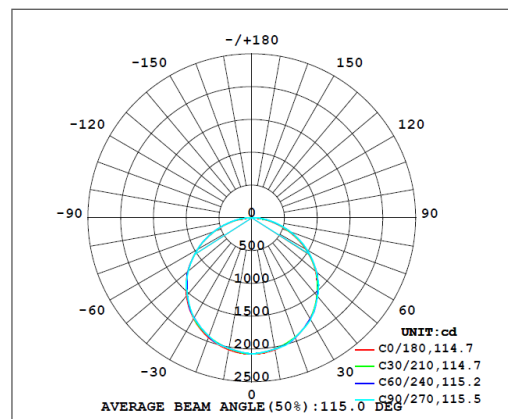

APLICACIONES

- Oficinas
- Pasillos
- Hospitales
- Establecimientos

ESPECIFICACIONES TÉCNICAS

Potencia	54 W
Equivalencia	3 x fluor 28W T5 3 x fluor 32W T8
Flujo Luminoso	6 480 lm
Temperatura de Color	3 000 K / 4 000 K / 6 500 K
Eficacia	120 lm/W
Tensión Nominal	100-277 V~
Factor de Potencia	>0.90
Índice de Protección	IP20
Protección contra Impactos Mecánicos	IK02
Ángulo de Apertura	114°
Atenuable	No
Índice de Reproducción de Color (IRC)	>80
Vida Útil	50 000 h (L80B50@25°C)
Distorsión de Armónicas (THD)	<20%
Frecuencia	50/60 Hz
Temperatura de Operación	-10°C ~ 45°C
Temperatura de Almacenaje	-20°C ~ 70°C
Garantía	5 años
Material de la Luminaria	Aluminio
Material del Difusor	Poliestireno

DISEÑO TÉCNICO (mm)

DIAGRAMA FOTOMÉTRICO

DIAGRAMA ILUMINACIÓN - DISTANCIA

DATOS LOGÍSTICOS

Clave	Descripción	Pieza Caja	Peso (g)	EAN 10	Dimensiones EAN10 (mm)	Peso EAN 10 (g)	EAN 40	Dimensiones EAN40 (mm)	Peso EAN 40 (g)
7019045	LEDVANCE PANEL PFM 54W 600x1200 3000K	5	1 553	405807576 5757	635x1250x45	1833	405807576 5764	665x1270x665	10065
7019046	LEDVANCE PANEL PFM 54W 600x1200 4000K	5	1 553	405807576 5771	635x1250x45	1833	405807576 5788	665x1270x665	10065
7019047	LEDVANCE PANEL PFM 54W 600x1200 6500K	5	1 553	405807576 5795	635x1250x45	1833	405807576 5801	665x1270x665	10065