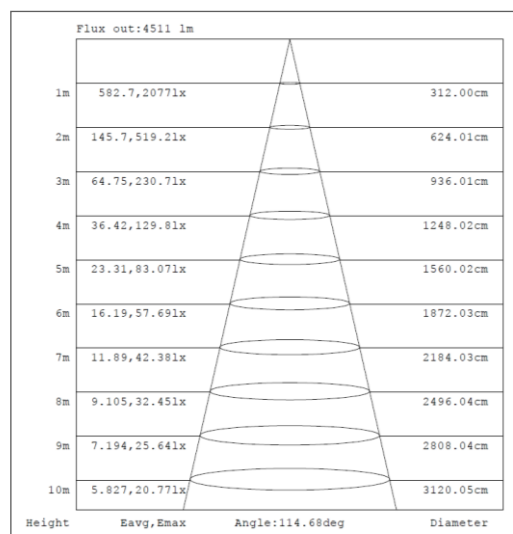

APLICACIONES

- Oficinas
- Pasillos
- Hospitales
- Establecimientos

ESPECIFICACIONES TÉCNICAS

Potencia	54 W
Equivalencia	3 x fluor 28W T5 3 x fluor 32W T8
Flujo Luminoso	6 480 lm
Temperatura de Color	3 000 K / 4 000 K / 6 500 K
Eficacia	120 lm/W
Tensión Nominal	100-277 V~
Factor de Potencia	>0.90
Índice de Protección	IP20
Protección contra Impactos Mecánicos	IK02
Ángulo de Apertura	114°
Atenuable	No
Índice de Reproducción de Color (IRC)	>80
Vida Útil	50 000 h (L80B50@25°C)
Distorsión de Armónicas (THD)	<20%
Frecuencia	50/60 Hz
Temperatura de Operación	-10°C ~ 45°C
Temperatura de Almacenaje	-20°C ~ 70°C
Garantía	5 años
Material de la Luminaria	Aluminio
Material del Difusor	Poliestireno

DISEÑO TÉCNICO (mm)

DIAGRAMA FOTOMÉTRICO

DIAGRAMA ILUMINACIÓN - DISTANCIA

DATOS LOGÍSTICOS

Clave	Descripción	Pieza Caja	Peso (g)	EAN 10	Dimensiones EAN10 (mm)	Peso EAN 10 (g)	EAN 40	Dimensiones EAN40 (mm)	Peso EAN 40 (g)
7019045	LEDVANCE PANEL PFM 54W 600x1200 3000K	5	1 553	405807576 5757	635x1250x45	1833	405807576 5764	665x1270x665	10065
7019046	LEDVANCE PANEL PFM 54W 600x1200 4000K	5	1 553	405807576 5771	635x1250x45	1833	405807576 5788	665x1270x665	10065
7019047	LEDVANCE PANEL PFM 54W 600x1200 6500K	5	1 553	405807576 5795	635x1250x45	1833	405807576 5801	665x1270x665	10065