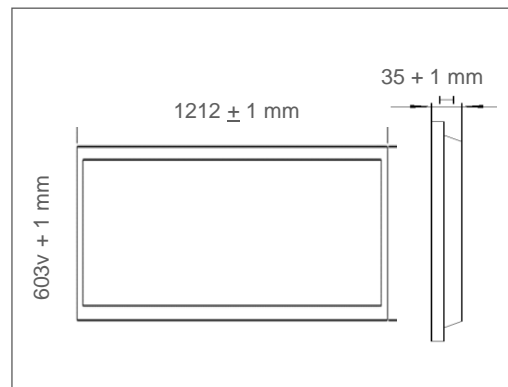

PANEL PERFORMANCE 600X1200

54W | 6480lm | 3000K
54W | 6480lm | 4000K
54W | 6480lm | 6500K

Luminaria LED de uso interior para empotrar.

- Luz homogénea sin sombras
- Cuerpo de Aluminio y PS
- Alta eficiencia
- Fácil instalación

APLICACIONES

- Oficinas
- Pasillos
- Hospitales
- Establecimientos

ESPECIFICACIONES TÉCNICAS

Potencia	54 W
Equivalencia	3 x fluor 28W T5 3 x fluor 32W T8
Flujo Luminoso	6 480 lm
Temperatura de Color	3 000 K / 4 000 K / 6 500 K
Eficacia	120 lm/W
Tensión Nominal	100-277 V~
Factor de Potencia	>0.90
Índice de Protección	IP20
Protección contra Impactos Mecánicos	IK02
Ángulo de Apertura	114°
Atenuable	No
Índice de Reproducción de Color (IRC)	>80
Vida Útil	50 000 h (L80B50@25°C)
Distorsión de Armónicas (THD)	<20%
Frecuencia	50/60 Hz
Temperatura de Operación	-10°C ~ 45°C
Temperatura de Almacenaje	-20°C ~ 70°C
Garantía	5 años
Material de la Luminaria	Aluminio
Material del Difusor	Poliestireno

DISEÑO TÉCNICO (mm)

DIAGRAMA FOTOMÉTRICO

DIAGRAMA ILUMINACIÓN - DISTANCIA

DATOS LOGÍSTICOS

Clave	Descripción	Pieza Caja	Peso (g)	EAN 10	Dimensiones EAN10 (mm)	Peso EAN 10 (g)	EAN 40	Dimensiones EAN40 (mm)	Peso EAN 40 (g)
7019045	LEDVANCE PANEL PFM 54W 600x1200 3000K	5	1 553	405807576 5757	635x1250x45	1833	405807576 5764	665x1270x665	10065
7019046	LEDVANCE PANEL PFM 54W 600x1200 4000K	5	1 553	405807576 5771	635x1250x45	1833	405807576 5788	665x1270x665	10065
7019047	LEDVANCE PANEL PFM 54W 600x1200 6500K	5	1 553	405807576 5795	635x1250x45	1833	405807576 5801	665x1270x665	10065