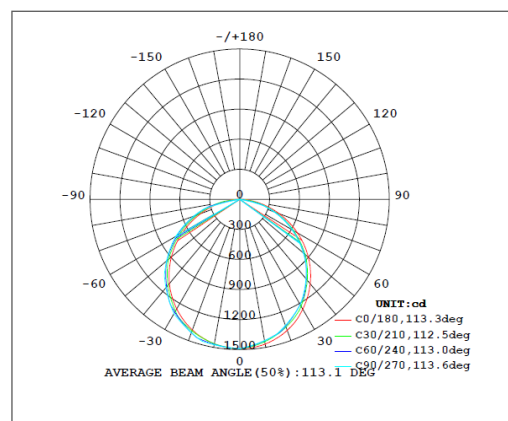

# PANEL PERFORMANCE 600X600

36W | 4000lm | 3000K  
36W | 4320lm | 4000K  
36W | 4320lm | 6500K

Luminaria LED de uso interior para empotrar.

- Luz homogénea sin sombras
- Cuerpo de Aluminio y PS
- Alta eficiencia
- Fácil instalación

## ESPECIFICACIONES TÉCNICAS

Potencia	36 W		
Equivalencia	3 x fluor 14W T5 2 x fluor 32W T8		
Flujo Luminoso	4 000 lm	4 320 lm	4 320 lm
Temperatura de Color	3 000 K	4 000 K	6 500 K
Eficacia	111 lm/W	120 lm/W	120 lm/W
Tensión Nominal	100-277 V~		
Factor de Potencia	>0.90		
Índice de Protección	IP20		
Protección contra Impactos Mecánicos	IK02		
Ángulo de Apertura	110°		
Atenuable	No		
Índice de Reproducción de Color (IRC)	>80		
Vida Útil	50 000 h (L80B50@25°C)		
Distorsión de Armónicas (THD)	<20%		
Frecuencia	50/60 Hz		
Temperatura de Operación	-10°C ~ 45°C		
Temperatura de Almacenaje	-20°C ~ 70°C		
Garantía	5 años		
Material de la Luminaria	Aluminio		
Material del Difusor	Poliestireno		

## DISEÑO TÉCNICO (mm)

## DIAGRAMA FOTOMÉTRICO