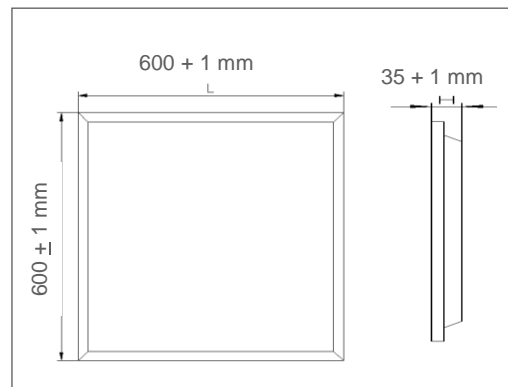

# PANEL PERFORMANCE 600X600

36W | 4000lm | 3000K  
36W | 4320lm | 4000K  
36W | 4320lm | 6500K

Luminaria LED de uso interior para empotrar.

- Luz homogénea sin sombras
- Cuerpo de Aluminio y PS
- Alta eficiencia
- Fácil instalación

## ESPECIFICACIONES TÉCNICAS

Potencia	36 W		
Equivalencia	3 x fluor 14W T5 2 x fluor 32W T8		
Flujo Luminoso	4 000 lm	4 320 lm	4 320 lm
Temperatura de Color	3 000 K	4 000 K	6 500 K
Eficacia	111 lm/W	120 lm/W	120 lm/W
Tensión Nominal	100-277 V~		
Factor de Potencia	>0.90		
Índice de Protección	IP20		
Protección contra Impactos Mecánicos	IK02		
Ángulo de Apertura	110°		
Atenuable	No		
Índice de Reproducción de Color (IRC)	>80		
Vida Útil	50 000 h (L80B50@25°C)		
Distorsión de Armónicas (THD)	<20%		
Frecuencia	50/60 Hz		
Temperatura de Operación	-10°C ~ 45°C		
Temperatura de Almacenaje	-20°C ~ 70°C		
Garantía	5 años		
Material de la Luminaria	Aluminio		
Material del Difusor	Poliestireno		

## DISEÑO TÉCNICO (mm)

## DATOS LOGÍSTICOS

Clave	Descripción	Pieza Caja	Peso (g)	EAN 10	Dimensiones EAN10 (mm)	Peso EAN 10 (g)	EAN 40	Dimensiones EAN40 (mm)	Peso EAN 40 (g)
7018087	LEDVANCE PANEL PFM 36W 600X600 3000K	5	1 520	405807563 1434	620*40*670	2098	405807563 1441	635*225*685	11466
7018089	LEDVANCE PANEL PFM 36W 600X600 4000K	5	1 520	405807563 1458	620*40*670	2098	405807563 1465	635*225*685	11466
7018090	LEDVANCE PANEL PFM 36W 600X600 6500K	5	1 520	405807563 1472	620*40*670	2098	405807563 1489	635*225*685	11466