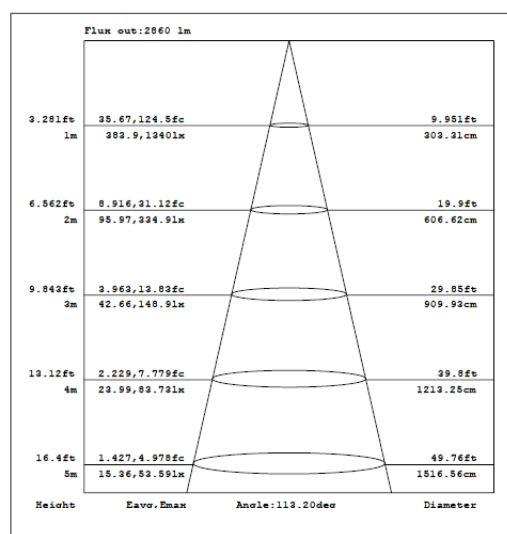

DIAGRAMA ILUMINACIÓN - DISTANCIA