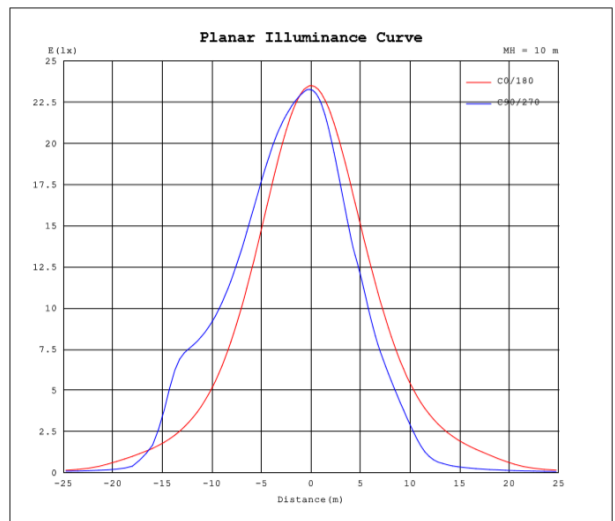

Potencia Nominal	28W	45W	70W
Flujo Luminoso	3 640 lm	5 850 lm	9 100 lm
Equivalencia	1 x AM 175W	1 x AM 250W	1 x AM 400W
Tensión Nominal	120-277 V~		
Frecuencia	50/60 Hz		
Eficiencia	130 lm/W		
Temperatura de Color	4 000 K / 6 500 K		
Índice de Reproducción de Color (IRC)	>80		
Factor de Potencia	>0.95		
Ángulo de Apertura	110°		
Vida Útil	50 000 h (L70)		
Atenuable	1-10V		
Índice de Protección	IP65		
Protección contra Impactos Mecánicos	IK08		
Garantía	5 años		
Mínima y Máxima Temperatura de Operación	-40~...+45°C		
Mínima y Máxima Temperatura de Almacenaje	-40~...+70°C		
Distorsión de Armónicas (THD)	<20%		
Supresor de Picos	2 kV		
Material de la luminaria	Aluminio		
Lente	Policarbonato		

Diagrama Fotométrico

Curva Iluminación-Distancia

28 W

45 W

Diagrama Fotométrico

70 W