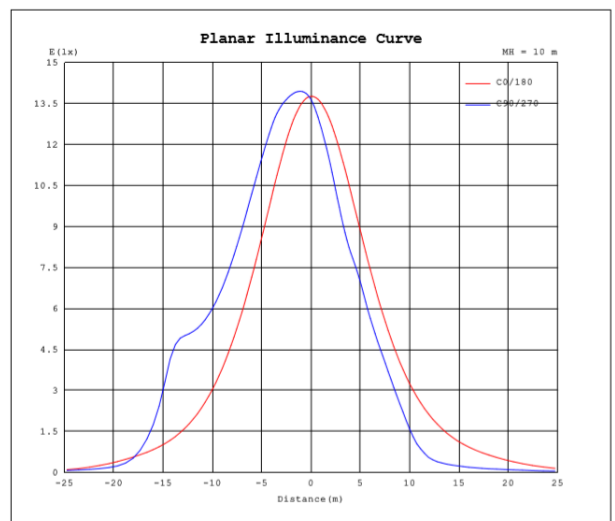

Potencia Nominal	28W	45W	70W
Flujo Luminoso	3 640 lm	5 850 lm	9 100 lm
Equivalencia	1 x AM 175W	1 x AM 250W	1 x AM 400W
Tensión Nominal	120-277 V~		
Frecuencia	50/60 Hz		
Eficiencia	130 lm/W		
Temperatura de Color	4 000 K / 6 500 K		
Índice de Reproducción de Color (IRC)	>80		
Factor de Potencia	>0.95		
Ángulo de Apertura	110°		
Vida Útil	50 000 h (L70)		
Atenuable	1-10V		
Índice de Protección	IP65		
Protección contra Impactos Mecánicos	IK08		
Garantía	5 años		
Mínima y Máxima Temperatura de Operación	-40~...+45°C		
Mínima y Máxima Temperatura de Almacenaje	-40~...+70°C		
Distorsión de Armónicas (THD)	<20%		
Supresor de Picos	2 kV		
Material de la luminaria	Aluminio		
Lente	Policarbonato		

Diagrama Fotométrico

Curva Iluminación-Distancia

28 W

45 W

Diagrama Fotométrico

70 W