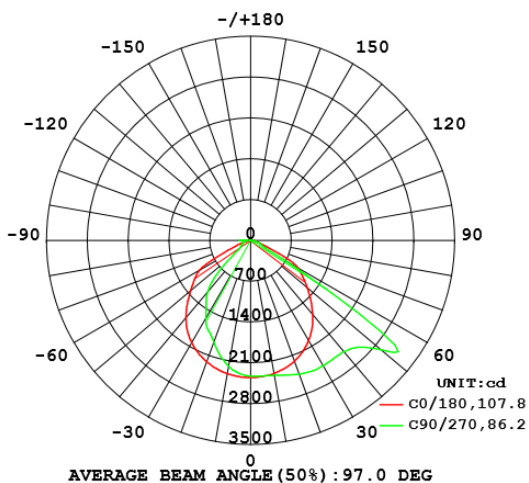

Potencia Nominal	28W	45W	70W
Flujo Luminoso	3 640 lm	5 850 lm	9 100 lm
Equivalencia	1 x AM 175W	1 x AM 250W	1 x AM 400W
Tensión Nominal	120-277 V~		
Frecuencia	50/60 Hz		
Eficiencia	130 lm/W		
Temperatura de Color	4 000 K / 6 500 K		
Índice de Reproducción de Color (IRC)	>80		
Factor de Potencia	>0.95		
Ángulo de Apertura	110°		
Vida Útil	50 000 h (L70)		
Atenuable	1-10V		
Índice de Protección	IP65		
Protección contra Impactos Mecánicos	IK08		
Garantía	5 años		
Mínima y Máxima Temperatura de Operación	-40~...+45°C		
Mínima y Máxima Temperatura de Almacenaje	-40~...+70°C		
Distorsión de Armónicas (THD)	<20%		
Supresor de Picos	2 kV		
Material de la luminaria	Aluminio		
Lente	Policarbonato		

Dimensiones

Datos del Producto

Clave	Descripción	Pieza Caja	Peso (g)	EAN 10	Dimensiones EAN10 (mm)	Peso EAN 10 (g)	EAN 40	Dimensiones EAN40 (mm)	Peso EAN 40 (g)
7016831	LEDVANCE WALL PACK 28W 4000K	4	1960	405807538 3005	350x185x230	2300	405807538 3012	395x370x495	10080
7016832	LEDVANCE WALL PACK 28W 6500K	4	1960	405807538 3029	350x185x230	2300	405807538 3036	395x370x495	10080
7016834	LEDVANCE WALL PACK 45W 4000K	4	2018	405807538 3043	350x185x230	2358	405807538 3050	395x370x495	10312
7016835	LEDVANCE WALL PACK 45W 6500K	4	2018	405807538 3067	350x185x230	2358	405807538 3074	395x370x495	10312
7016836	LEDVANCE WALL PACK 70W 4000K	4	2282	405807538 3081	350x185x230	2622	405807538 3098	395x370x495	11368
7016839	LEDVANCE WALL PACK 70W 6500K	4	2282	405807538 3104	350x185x230	2622	405807538 3111	395x370x495	11368

Diagrama Fotométrico

Curva Iluminación-Distancia

28 W

45 W

Diagrama Fotométrico

70 W