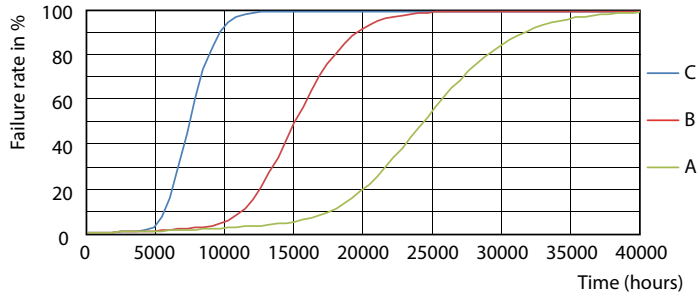

Datos del producto

Funcionamiento de emergencia		
Tapa y base	G13 [Medium Bi-Pin Fluorescent]	
Cumple con el reglamento RoHS de la UE	Sí	
Vida útil nominal (nominal)	15000 h	
Ciclo de alternado	50000X	
Rendimiento inicial (conforme con IEC)		
Código de color	765 [CCT de 6.500 K]	
Ángulo de haz (nominal)	240 °	
Flujo luminoso (nominal)	800 lm	
Designación de color	Luz de día fría	
Temperatura de color correlacionada (nominal)	6500 K	
Eficacia lumínica (promedio) (nominal)	100,00 lm/W	
Consistencia de color	<7	
Índice de reproducción de color (Nom)	73	
LLMF At End Of Nominal Lifetime (Nom)	70 %	
Mecánicos y de carcasa		
Frecuencia de entrada	50 a 60 Hz	
Power (Rated) (Nom)	8 W	
Tiempo de inicio (nominal)	0,5 s	
Tiempo de calentamiento para 60 % de luz (nominal)		0,5 s
Factor de potencia (nominal)		0,5
Voltaje (nominal)		220-240 V
Temperatura		
T° ambiente (máx.)	45 °C	
T° ambiente (mín.)	-20 °C	
T° almacenamiento (máx.)	65 °C	
T° almacenamiento (mín.)	-40 °C	
T° estuche máxima (nominal)	60 °C	
Controles y regulación		
Con regulación de intensidad	No	
Datos técnicos de la luz		
Longitud del producto	600 mm	
Forma del foco	Tubo, terminal doble	
Aprobación y aplicación		
Etiqueta de eficiencia energética (EEL)	A+	

Datos fotométricos

LEDtube 600mm 8W 765 T8 CN I G

LEDtube 600mm 8W 765 T8 CN I G

LEDtube 16W G13 765 CN I G

Tubos LED Ecofit T8

Lifetime

LEDtube 15K FailureRate

LEDtube 15K