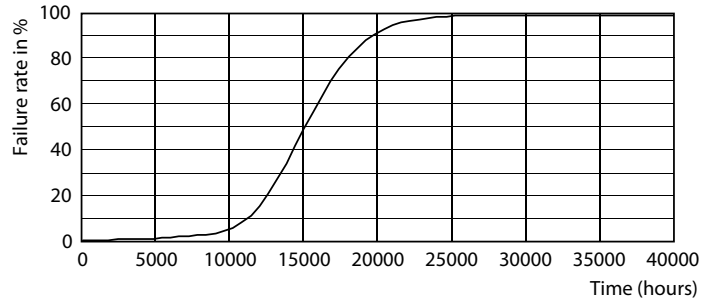

Datos del producto

Funcionamiento de emergencia		
Tapa y base	G13 [Medium Bi-Pin Fluorescent]	
Cumple con el reglamento RoHS de la UE	Sí	
Vida útil nominal (nominal)	15000 h	
Ciclo de alternado	50000X	
Rendimiento inicial (conforme con IEC)		
Código de color	765 [CCT de 6.500 K]	
Ángulo de haz (nominal)	240 °	
Flujo luminoso (nominal)	800 lm	
Designación de color	Luz de día fría	
Temperatura de color correlacionada (nominal)	6500 K	
Eficacia lumínica (promedio) (nominal)	100,00 lm/W	
Consistencia de color	<7	
Índice de reproducción de color (Nom)	73	
LLMF At End Of Nominal Lifetime (Nom)	70 %	
Mecánicos y de carcasa		
Frecuencia de entrada	50 a 60 Hz	
Power (Rated) (Nom)	8 W	
Tiempo de inicio (nominal)	0,5 s	
Tiempo de calentamiento para 60 % de luz (nominal)		0,5 s
Factor de potencia (nominal)		0,5
Voltaje (nominal)		220-240 V
Temperatura		
T° ambiente (máx.)	45 °C	
T° ambiente (mín.)	-20 °C	
T° almacenamiento (máx.)	65 °C	
T° almacenamiento (mín.)	-40 °C	
T° estuche máxima (nominal)	60 °C	
Controles y regulación		
Con regulación de intensidad	No	
Datos técnicos de la luz		
Longitud del producto	600 mm	
Forma del foco	Tubo, terminal doble	
Aprobación y aplicación		
Etiqueta de eficiencia energética (EEL)	A+	

Datos fotométricos

LEDtube 600mm 8W 765 T8 CN I G

LEDtube 600mm 8W 765 T8 CN I G

LEDtube 16W G13 765 CN I G

Tubos LED Ecofit T8

Lifetime

LEDtube 15K FailureRate

LEDtube 15K