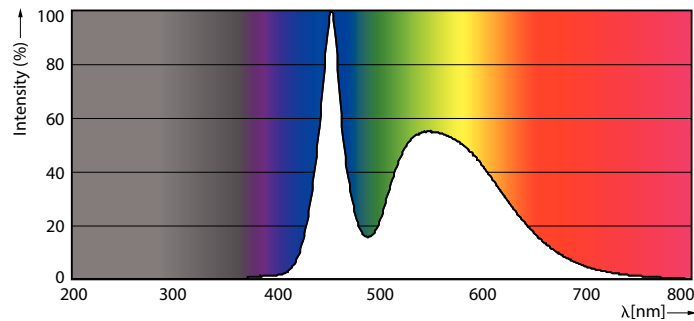

Datos del producto

Funcionamiento de emergencia		
Tapa y base	G13 [Medium Bi-Pin Fluorescent]	
Cumple con el reglamento RoHS de la UE	Sí	
Vida útil nominal (nominal)	15000 h	
Ciclo de alternado	50000X	
Rendimiento inicial (conforme con IEC)		
Código de color	765 [CCT de 6.500 K]	
Ángulo de haz (nominal)	240 °	
Flujo luminoso (nominal)	800 lm	
Designación de color	Luz de día fría	
Temperatura de color correlacionada (nominal)	6500 K	
Eficacia lumínica (promedio) (nominal)	100,00 lm/W	
Consistencia de color	<7	
Índice de reproducción de color (Nom)	73	
LLMF At End Of Nominal Lifetime (Nom)	70 %	
Mecánicos y de carcasa		
Frecuencia de entrada	50 a 60 Hz	
Power (Rated) (Nom)	8 W	
Tiempo de inicio (nominal)	0,5 s	
Tiempo de calentamiento para 60 % de luz (nominal)		0,5 s
Factor de potencia (nominal)		0,5
Voltaje (nominal)		220-240 V
Temperatura		
T° ambiente (máx.)	45 °C	
T° ambiente (mín.)	-20 °C	
T° almacenamiento (máx.)	65 °C	
T° almacenamiento (mín.)	-40 °C	
T° estuche máxima (nominal)	60 °C	
Controles y regulación		
Con regulación de intensidad	No	
Datos técnicos de la luz		
Longitud del producto	600 mm	
Forma del foco	Tubo, terminal doble	
Aprobación y aplicación		
Etiqueta de eficiencia energética (EEL)	A+	

Local order code	929001127711
Numerator - Quantity Per Pack	1
Numerator - Packs per outer box	20
Material Nr. (12NC)	929001127711
Net Weight (Piece)	0,120 kg

Plano de dimensiones

LEDtube 600mm 8W 765

Product	D1	D2	A1	A2	A3
Ecofit Mains LEDtube 600mm 8W 765 G	25,68 mm	28 mm	588,5 mm	595,5 mm	602,5 mm

Datos fotométricos

LEDtube 600mm 8W 765 T8 CN I G

LEDtube 600mm 8W 765 T8 CN I G

LEDtube 16W G13 765 CN I G

Tubos LED Ecofit T8

Lifetime

LEDtube 15K FailureRate

LEDtube 15K