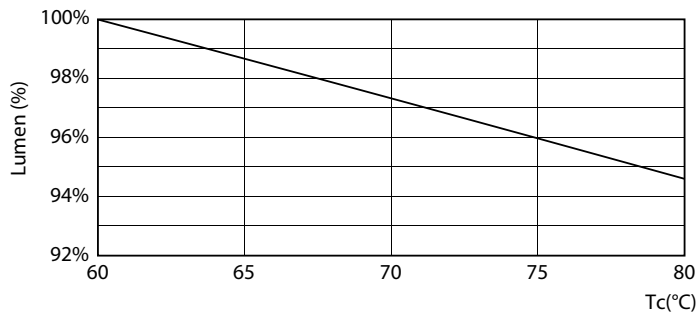

Datos del producto

Funcionamiento de emergencia		
Tapa y base	G13 [Medium Bi-Pin Fluorescent]	
Cumple con el reglamento RoHS de la UE	Sí	
Vida útil nominal (nominal)	15000 h	
Ciclo de alternado	50000X	
Rendimiento inicial (conforme con IEC)		
Código de color	765 [CCT de 6.500 K]	
Ángulo de haz (nominal)	240 °	
Flujo luminoso (nominal)	800 lm	
Designación de color	Luz de día fría	
Temperatura de color correlacionada (nominal)	6500 K	
Eficacia lumínica (promedio) (nominal)	100,00 lm/W	
Consistencia de color	<7	
Índice de reproducción de color (Nom)	73	
LLMF At End Of Nominal Lifetime (Nom)	70 %	
Mecánicos y de carcasa		
Frecuencia de entrada	50 a 60 Hz	
Power (Rated) (Nom)	8 W	
Tiempo de inicio (nominal)	0,5 s	
Tiempo de calentamiento para 60 % de luz (nominal)		0,5 s
Factor de potencia (nominal)		0,5
Voltaje (nominal)		220-240 V
Temperatura		
T° ambiente (máx.)	45 °C	
T° ambiente (mín.)	-20 °C	
T° almacenamiento (máx.)	65 °C	
T° almacenamiento (mín.)	-40 °C	
T° estuche máxima (nominal)	60 °C	
Controles y regulación		
Con regulación de intensidad	No	
Datos técnicos de la luz		
Longitud del producto	600 mm	
Forma del foco	Tubo, terminal doble	
Aprobación y aplicación		
Etiqueta de eficiencia energética (EEL)	A+	

Datos fotométricos

LEDtube 600mm 8W 765 T8 CN I G

LEDtube 600mm 8W 765 T8 CN I G

LEDtube 16W G13 765 CN I G

Tubos LED Ecofit T8

Lifetime

LEDtube 15K FailureRate

LEDtube 15K