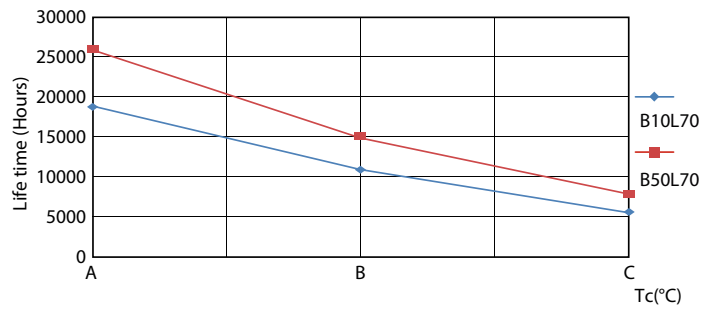

Datos del producto

Funcionamiento de emergencia		
Tapa y base	G13 [Medium Bi-Pin Fluorescent]	
Cumple con el reglamento RoHS de la UE	Sí	
Vida útil nominal (nominal)	15000 h	
Ciclo de alternado	50000X	
Rendimiento inicial (conforme con IEC)		
Código de color	765 [CCT de 6.500 K]	
Ángulo de haz (nominal)	240 °	
Flujo luminoso (nominal)	800 lm	
Designación de color	Luz de día fría	
Temperatura de color correlacionada (nominal)	6500 K	
Eficacia lumínica (promedio) (nominal)	100,00 lm/W	
Consistencia de color	<7	
Índice de reproducción de color (Nom)	73	
LLMF At End Of Nominal Lifetime (Nom)	70 %	
Mecánicos y de carcasa		
Frecuencia de entrada	50 a 60 Hz	
Power (Rated) (Nom)	8 W	
Tiempo de inicio (nominal)	0,5 s	
Tiempo de calentamiento para 60 % de luz (nominal)		0,5 s
Factor de potencia (nominal)		0,5
Voltaje (nominal)		220-240 V
Temperatura		
T° ambiente (máx.)	45 °C	
T° ambiente (mín.)	-20 °C	
T° almacenamiento (máx.)	65 °C	
T° almacenamiento (mín.)	-40 °C	
T° estuche máxima (nominal)	60 °C	
Controles y regulación		
Con regulación de intensidad	No	
Datos técnicos de la luz		
Longitud del producto	600 mm	
Forma del foco	Tubo, terminal doble	
Aprobación y aplicación		
Etiqueta de eficiencia energética (EEL)	A+	

Datos fotométricos

LEDtube 600mm 8W 765 T8 CN I G

LEDtube 600mm 8W 765 T8 CN I G

LEDtube 16W G13 765 CN I G

Tubos LED Ecofit T8

Lifetime

LEDtube 15K FailureRate

LEDtube 15K