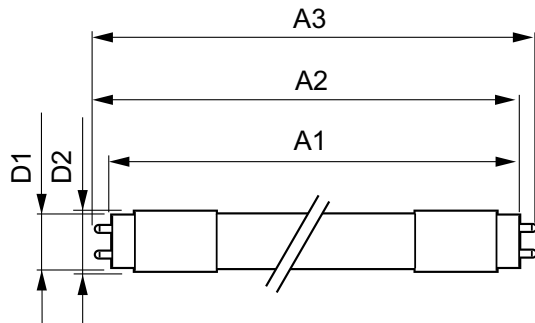

Datos del producto

Funcionamiento de emergencia		
Tapa y base	G13 [Medium Bi-Pin Fluorescent]	
Cumple con el reglamento RoHS de la UE	Sí	
Vida útil nominal (nominal)	15000 h	
Ciclo de alternado	50000X	
Rendimiento inicial (conforme con IEC)		
Código de color	765 [CCT de 6.500 K]	
Ángulo de haz (nominal)	240 °	
Flujo luminoso (nominal)	800 lm	
Designación de color	Luz de día fría	
Temperatura de color correlacionada (nominal)	6500 K	
Eficacia lumínica (promedio) (nominal)	100,00 lm/W	
Consistencia de color	<7	
Índice de reproducción de color (Nom)	73	
LLMF At End Of Nominal Lifetime (Nom)	70 %	
Mecánicos y de carcasa		
Frecuencia de entrada	50 a 60 Hz	
Power (Rated) (Nom)	8 W	
Tiempo de inicio (nominal)	0,5 s	
Tiempo de calentamiento para 60 % de luz (nominal)		0,5 s
Factor de potencia (nominal)		0,5
Voltaje (nominal)		220-240 V
Temperatura		
T° ambiente (máx.)	45 °C	
T° ambiente (mín.)	-20 °C	
T° almacenamiento (máx.)	65 °C	
T° almacenamiento (mín.)	-40 °C	
T° estuche máxima (nominal)	60 °C	
Controles y regulación		
Con regulación de intensidad	No	
Datos técnicos de la luz		
Longitud del producto	600 mm	
Forma del foco	Tubo, terminal doble	
Aprobación y aplicación		
Etiqueta de eficiencia energética (EEL)	A+	

Tubos LED Ecofit T8

Consumo de energía kWh/1000 h	8 kWh
Datos de producto	
Código del producto completo	871869965771000
Nombre del producto del pedido	Ecofit Mains LEDtube 600mm 8W 765 G
EAN/UPC: producto	8718699657710
Código del pedido	929001127711

Local order code	929001127711
Numerator - Quantity Per Pack	1
Numerator - Packs per outer box	20
Material Nr. (12NC)	929001127711
Net Weight (Piece)	0,120 kg

Plano de dimensiones

LEDtube 600mm 8W 765

Product	D1	D2	A1	A2	A3
Ecofit Mains LEDtube 600mm 8W 765 G	25,68 mm	28 mm	588,5 mm	595,5 mm	602,5 mm

Datos fotométricos

LEDtube 600mm 8W 765 T8 CN I G

LEDtube 600mm 8W 765 T8 CN I G

LEDtube 16W G13 765 CN I G

Tubos LED Ecofit T8

Lifetime

LEDtube 15K FailureRate

LEDtube 15K