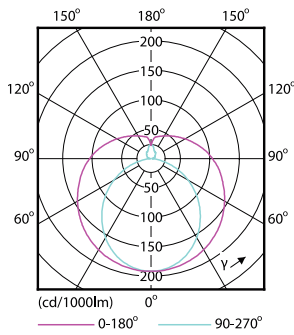

Local order code	929001127711
Numerator - Quantity Per Pack	1
Numerator - Packs per outer box	20
Material Nr. (12NC)	929001127711
Net Weight (Piece)	0,120 kg

Plano de dimensiones

LEDtube 600mm 8W 765

Product	D1	D2	A1	A2	A3
Ecofit Mains LEDtube 600mm 8W 765 G	25,68 mm	28 mm	588,5 mm	595,5 mm	602,5 mm

Datos fotométricos

LEDtube 600mm 8W 765 T8 CN I G

LEDtube 600mm 8W 765 T8 CN I G

LEDtube 16W G13 765 CN I G

Tubos LED Ecofit T8

Lifetime

LEDtube 15K FailureRate

LEDtube 15K