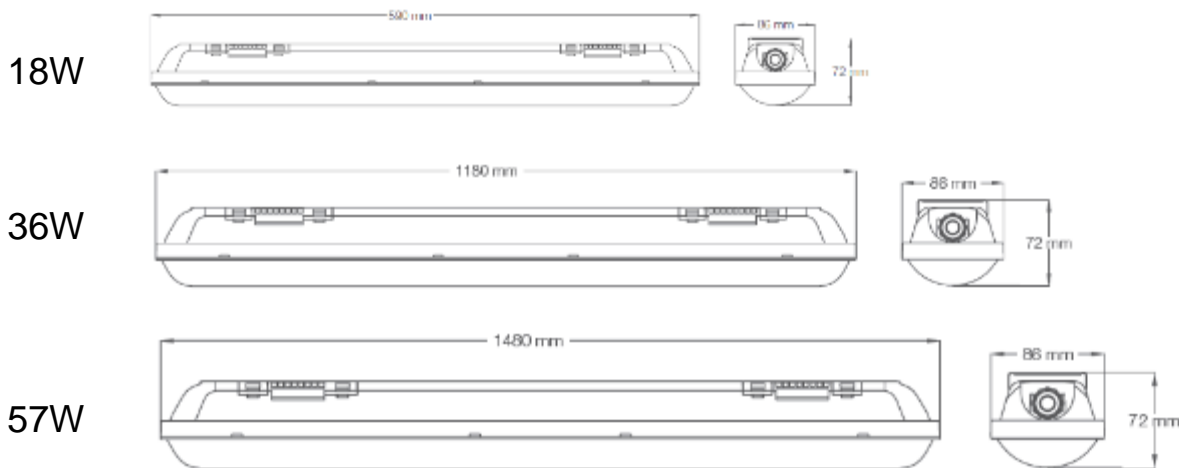

Estacionamientos
Parking lots

Pasillos
Corridors

Características del producto

Potencia Nominal	18W / 36W / 57W
Equivalencia	Tubo fluorescente 2x18W / 2x36W / 2x58W
Tensión Nominal	100 - 277 V~
Flujo Luminoso	(18W) 1 800 lm / (36W) 3 600 lm / (57W) 6 000 lm
Temperatura de Color	4000 K / 6500 K
IRC	>80
Ángulo de Apertura	120°
Vida Útil	(18W / 36W) 30 000 h / (57W) 50 000 h
Dimeable	NO
IP	IP65
Garantía	(18W / 36W) 3 años / (57W) 5 años
Protección contra Impactos Mecánicos	IK06
Mínima y Máxima Temperatura de Utilización	-20° ~ 40°
Mínima y Máxima Temperatura de Almacenaje	-40° ~80°

Dimensiones

Datos del producto

Clave	Descripción	Pieza Caja	Peso (g)	EAN 10	Dimensiones EAN10 (mm)	Peso EAN 10 (g)	EAN 40	Dimensiones EAN40 (mm)	Peso EAN 40 (g)
86392	LEDVANCE DAMP PROOF LED 18W/840	12	652	4058075814271	620x89x69	767	4058075814288	640x294x308	9604
86393	LEDVANCE DAMP PROOF LED 18W/865	12	652	4058075814295	620x89x69	767	4058075814301	640x294x308	9604
86394	LEDVANCE DAMP PROOF LED 36W/840	8	1171	4058075814318	1210x89x69	1389	4058075814325	1230x200x308	11826
86395	LEDVANCE DAMP PROOF LED 36W/865	8	1171	4058075814332	1210x89x69	1389	4058075814349	1230x200x308	11826
86396	LEDVANCE DAMP PROOF LED 57W/840	8	1325	4058075814356	1510x89x77	1601	4058075814363	1530x200x332	13776
86397	LEDVANCE DAMP PROOF LED 57W/865	8	1325	4058075814370	1510x89x77	1601	4058075814387	1530x200x332	13776