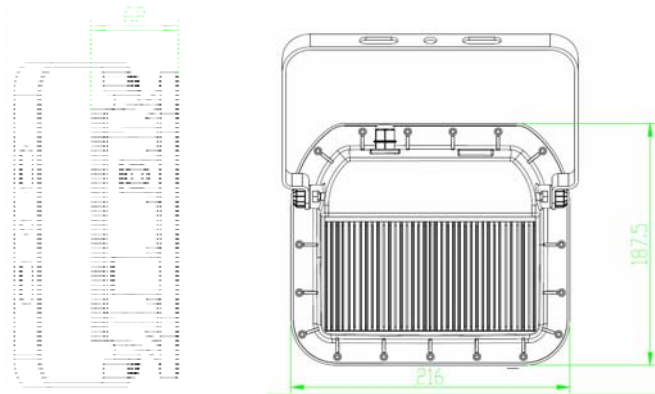

Potencia nominal	50 W
Voltaje	120-240 V ~ (opera desde 100 V~)
Flujo Luminoso	4.500 lm
Temperatura de Color	3.000 K / 5.000 K
Índice de Reproducción de Color (IRC)	80
Ángulo de Apertura	100°
Vida útil	30.000 hs
Dimeable	No
Garantía	3 años
Grado de Protección	IP65

Dimensiones

Datos del Producto

Código	Descripción	EAN 10	EAN 40	Peso del producto (g)
7012357	LEDVANCE FLOODLIGHT 50W-3.000K	4052899957251	4052899957312	1.220
7012358	LEDVANCE FLOODLIGHT 50W-5.000K	4052899957268	4052899957329	1.220

Código	Dimensiones EAN10 (mm)	Peso EAN10 (g)	Dimensiones EAN40 (mm)	Peso EAN 40 (g)	Unidades por caja
82886	231.3x64.3x216.6	1.297	484x421x459	33.900	10
82887	231.3x64.3x216.6	1.297	484x421x459	33.900	10