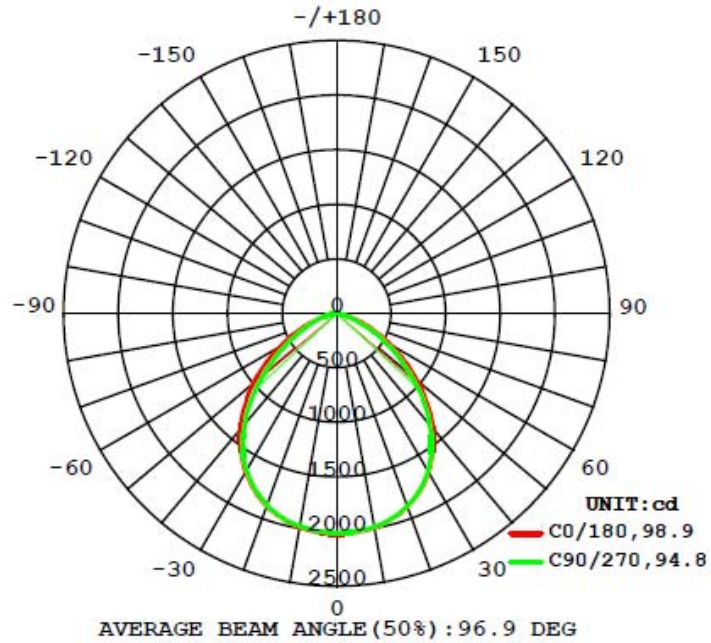

Curva de Distribución Fotométrica